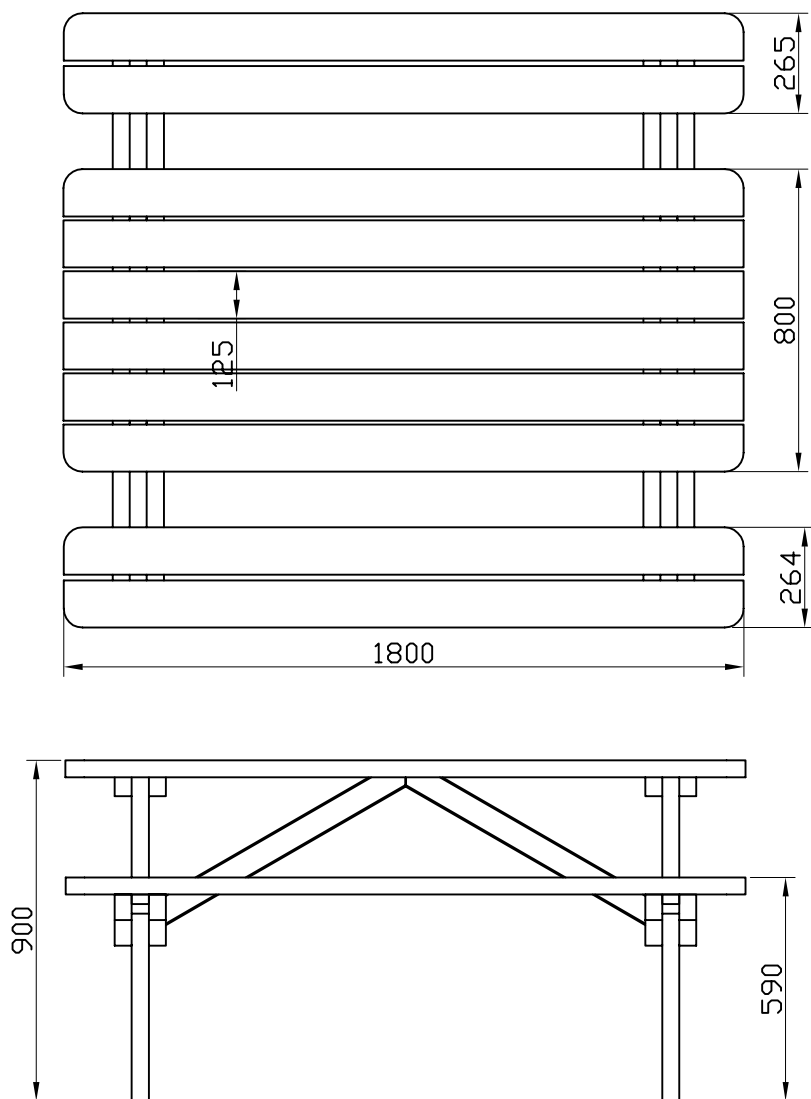

000 000

**CLAUSTRAS**

Nom:  
**Table Ventoux**

Dimensions:  
**1.80 x h0.90**

REV01	L'avant projet	2017-03-15
REV00	L'avant projet	2012-06-15
Essence: <b>Pin Silvestre</b>		
Traitement: <b>TRAITE AUTOCLAVE</b>		
Echelle: <b>1:20</b>		
000 000 Table Ventoux REV01		1/1