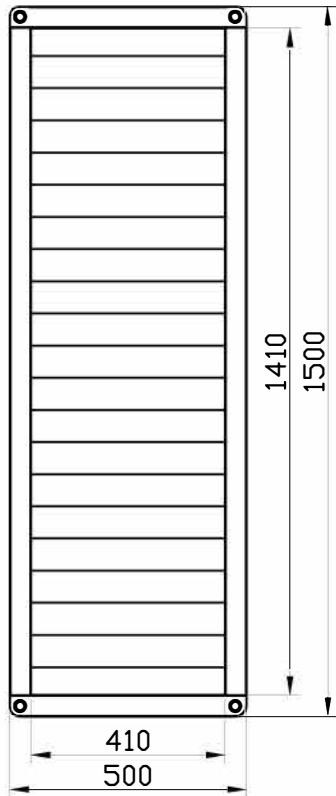

075 105

<b>BAC A FLEURS</b>	REV00	L'avant projet	2012-09-06
	REV--	-----	.....*
Nom:	<b>CHINON</b>		
Essence:	Pin Silvestre		
Traitement:	TRAITE AUTOCLAVE		
Echelle:	1:16		
ref.075 105	Dimensions:		0.50x1.50xh0.515
075 105 Jardiniere Chinon REV00			1/1