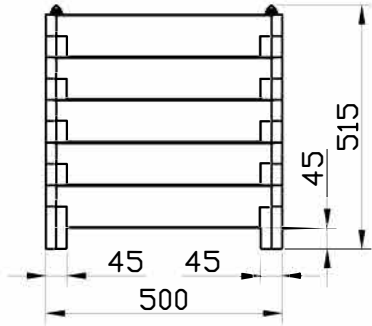

075 105

<b>BAC A FLEURS</b>	REV00	L'avant projet	2012-09-06
	REV--	-----	.....*
Nom:	<b>CHINON</b>		
Essence:	Pin Silvestre		
Traitement:	TRAITE AUTOCLAVE		
Echelle:	1:16		
ref.075 105	Dimensions:		0.50x1.50xh0.515
075 105 Jardiniere Chinon REV00			1/1