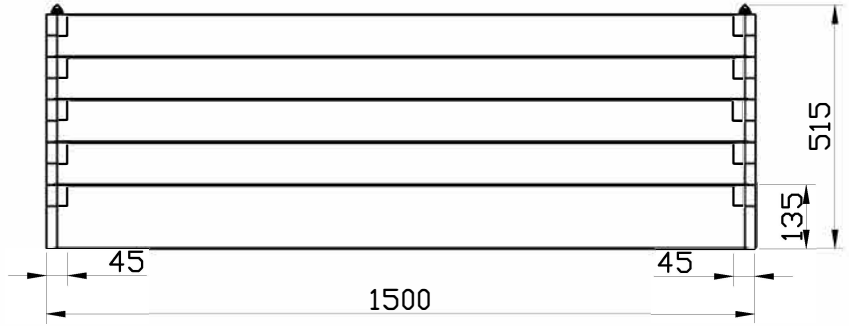

075 105

<b>BAC A FLEURS</b>	REV00	L'avant projet	2012-09-06
	REV--	-----	.....*
Nom:	<b>CHINON</b>		
Essence:	Pin Silvestre		
Traitement:	TRAITE AUTOCLAVE		
Echelle:	1:16		
ref.075 105	Dimensions:		0.50x1.50xh0.515
075 105 Jardiniere Chinon REV00			1/1