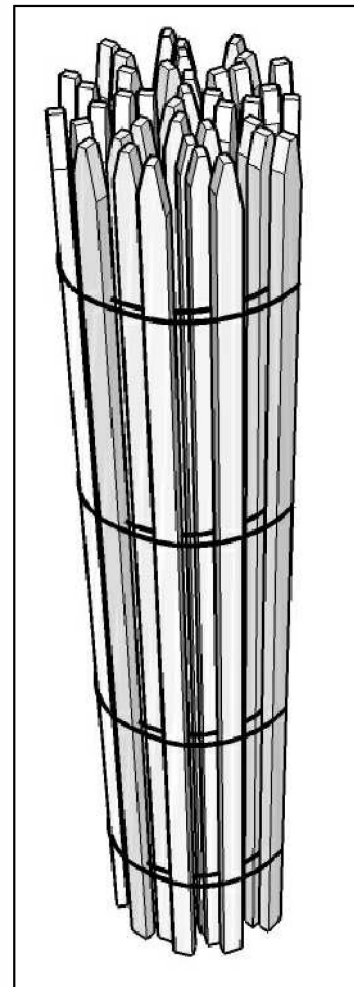

Dimensions nous consulter :

Plusieurs hauteurs sont disponibles entre 80 et 200 cm.

Plusieurs espacements sont disponibles aussi.

Les montants peuvent être sciés à la volée ou délignés.

La Ganivelle est vendue par rouleau de 10 M

CLOTURES

Nom:
Ganivelle Chataignier

Dimensions:
---- **Nous consultez**

REV00	L'avant projet	2013-12-17
REV--	-----	-----
Essence: Chataignier		
Traitement: NON-TRAITE		
Echelle: 1:20		
Ganivelle Chataignier II REV00		1/1