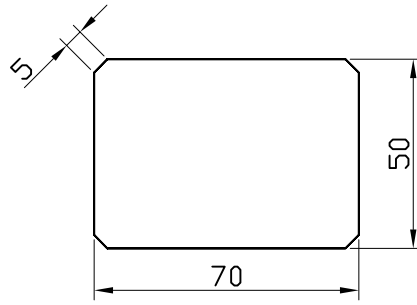

834 003

<b>POTEAUX ACCESSOIRES</b>	REV00	L'avant projet	2016-11-21
	REV--	-----	.....*~*~*
Nom: <b>Lambourdes</b>	Essence: <b>Pin Sylvestre</b>		
	Traitement: <b>TRAITE AUTOCLAVE</b>		
	Echelle: <b>1:16 1:2</b>		
ref.834 003	Dimensions: 50x70mm Lg3.00m		834 003 Lambourde REV00
			1/1