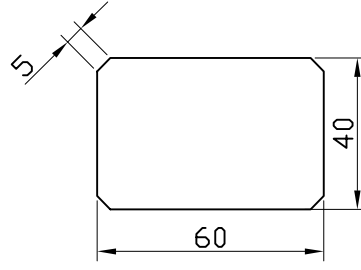

834 010

POTEAUX ACCESSOIRES	REV00	L'avant projet	2016-11-21
	REV--	-----*~*~*
Nom: Bois exotique	Essence: Exotique		
	Traitement: NON-TRAITE		
	Echelle: 1:16 1:2		
ref.834 010	Dimensions: 40x60mm Lg3.00m		834 010 Lambourde REV00
			1/1