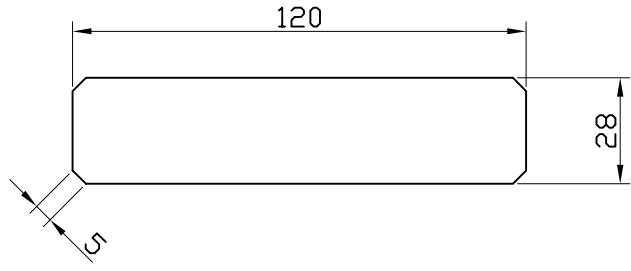

834 100

<b>POTEAUX ACCESSOIRES</b>	REV00	L'avant projet	2018-09-18
	REV--	-----	.....*..*
Nom: <b>Planches</b>	Essence: <b>Pin Silvestre</b>		
	Traitement: <b>TRAITE AUTOCLAVE</b>		
Dimensions: <b>28x120mm Lg5.10m</b>	Echelle: <b>1:25 1:2</b>		
<b>ref.834 100</b>	<b>834 100 Planche REV00</b>		<b>1/1</b>