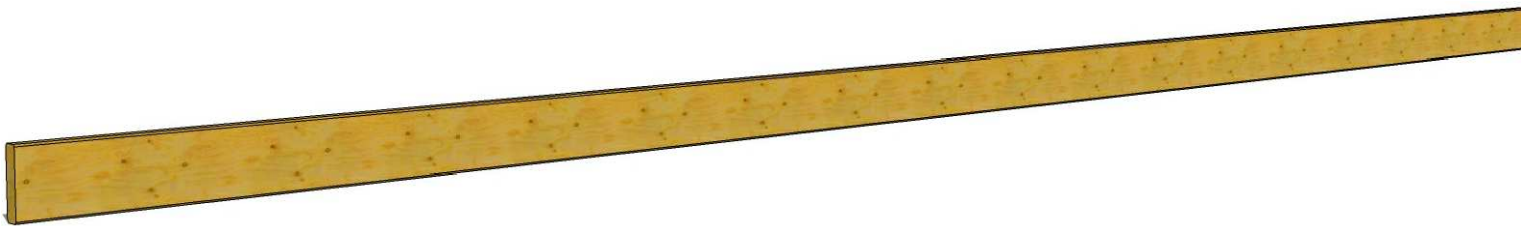

834 100

<b>POTEAUX ACCESSOIRES</b>	REV00	L'avant projet	2018-09-18
	REV--	-----	.....*..*
Nom: <b>Voliges</b>	Essence: <b>Pin Silvestre</b>		
	Traitement: <b>TRAITE AUTOCLAVE</b>		
Dimensions: <b>28x120mm Lg5.10m</b>	Echelle: <b>1:25 1:2</b>		
<b>ref.834 100</b>	834 100 Planche REV00		1/1