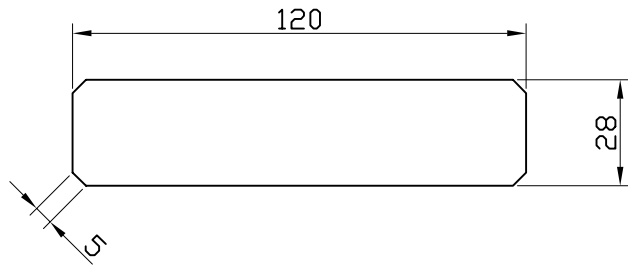

834 100

<b>POTEAUX ACCESSOIRES</b>	REV00	L'avant projet	2018-09-18
	REV--	-----	.....*..*
Nom: <b>Voliges</b>	Essence: <b>Pin Silvestre</b>		
	Traitement: <b>TRAITE AUTOCLAVE</b>		
Dimensions: <b>28x120mm Lg5.10m</b>	Echelle: <b>1:25 1:2</b>		
<b>ref.834 100</b>	834 100 Planche REV00		1/1