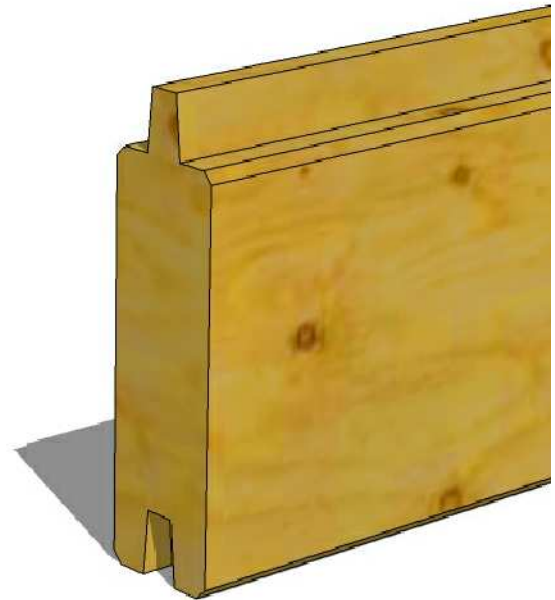

834 850

**POTEAUX ACCESSOIRES**  
 Nom: **Planches rainuree-langnette**

REV01	Modification de profile	2018-03-15
REV00	L'avant projet	2017-03-12
Essence: Sapin Rouge		
Traitement: TRAITE AUTOCLAVE		
Echelle: 1:20 1:2		

ref.834 850

Dimensions:  
 41x150mm Lg4.00m

834 850 Planche REV01	1/1
-----------------------	-----