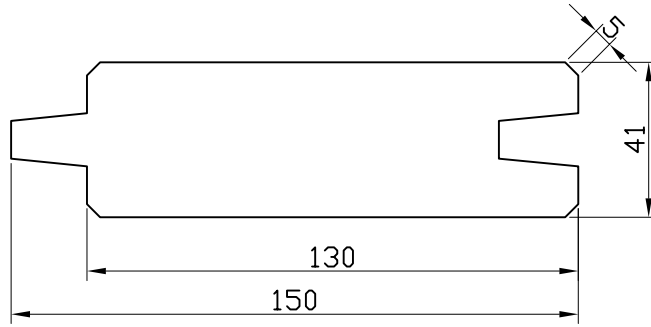

834 850

**POTEAUX ACCESSOIRES**  
 Nom: **Planches rainuree-langnette**

REV01	Modification de profile	2018-03-15
REV00	L'avant projet	2017-03-12
Essence: Sapin Rouge		
Traitement: TRAITE AUTOCLAVE		
Echelle: 1:20 1:2		

ref.834 850

Dimensions:  
 41x150mm Lg4.00m

834 850 Planche REV01	1/1
-----------------------	-----