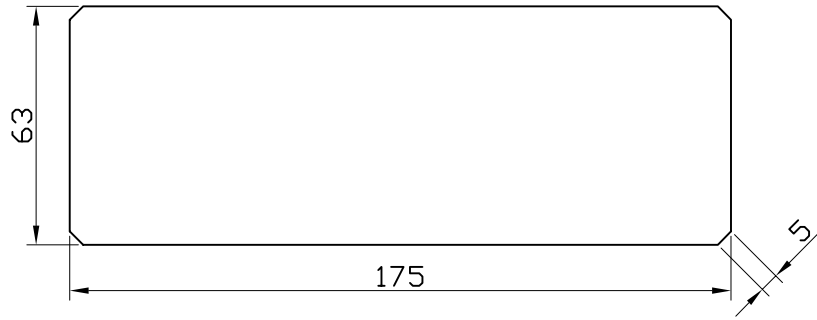

834 920

POTEAUX ACCESSOIRES	REV00	L'avant projet	2017-01-13
	REV--	-----*~*~*
Nom: Bastaings	Essence: Pin Sylvestre		
	Traitement: TRAITE AUTOCLAVE		
Dimensions: 63x175mm Lg4.00m	Echelle: 1:20 1:2		
	834 920 Bastaing REV00		1/1