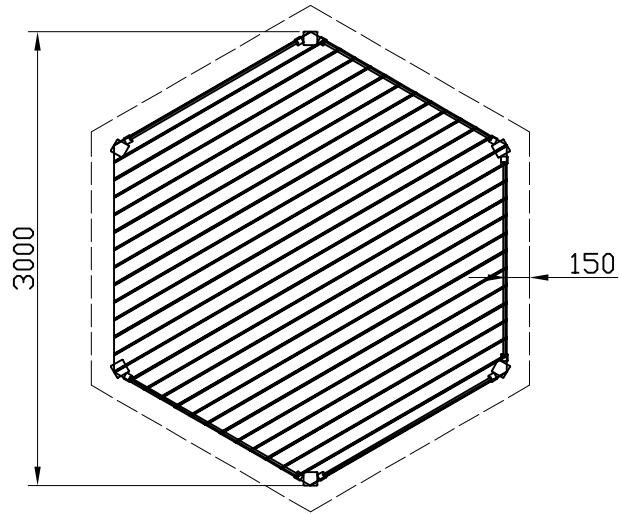

850 120

<b>KIOSQUES</b>	REV00	L'avant projet	2016-11-03
	REV--	-----	.....*
Nom: <b>Grenoble</b>	Essence: <b>Pin Silvestre</b>		
	Traitement: <b>TRAITE AUTOCLAVE</b>		
Dimensions: Hexa h3.00m	Echelle: <b>1:50</b>		
	850 120 Kiosque Grenoble REV00		1/1