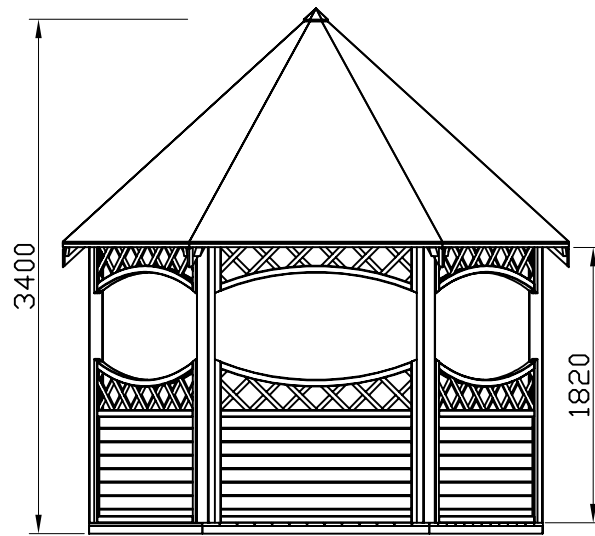

850 120

<b>KIOSQUES</b>	REV00	L'avant projet	2016-11-03
	REV--	-----	.....*
Nom: <b>Grenoble</b>	Essence: <b>Pin Silvestre</b>		
	Traitement: <b>TRAITE AUTOCLAVE</b>		
Dimensions: Hexa h3.00m	Echelle: <b>1:50</b>		
	850 120 Kiosque Grenoble REV00		1/1

ref.850 120