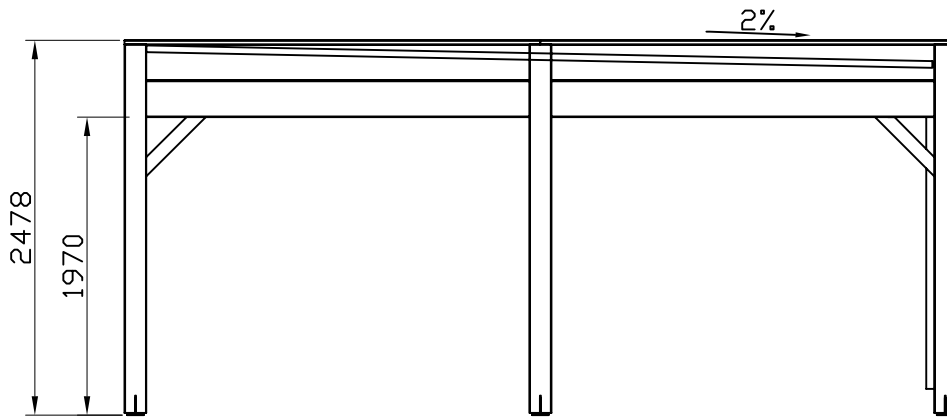

850 210

CARPORTS	REV00	L'avant projet	2016-12-30
	REV--	-----	2016-11-21
Nom: Epure	Essence: Pin Sylvestre		
	Traitement: TRAITE AUTOCLAVE		
Dimensions: 550x500xh245cm	Echelle: 1:50		
ref.Double	850 210 Carport Epure REV00		1/1