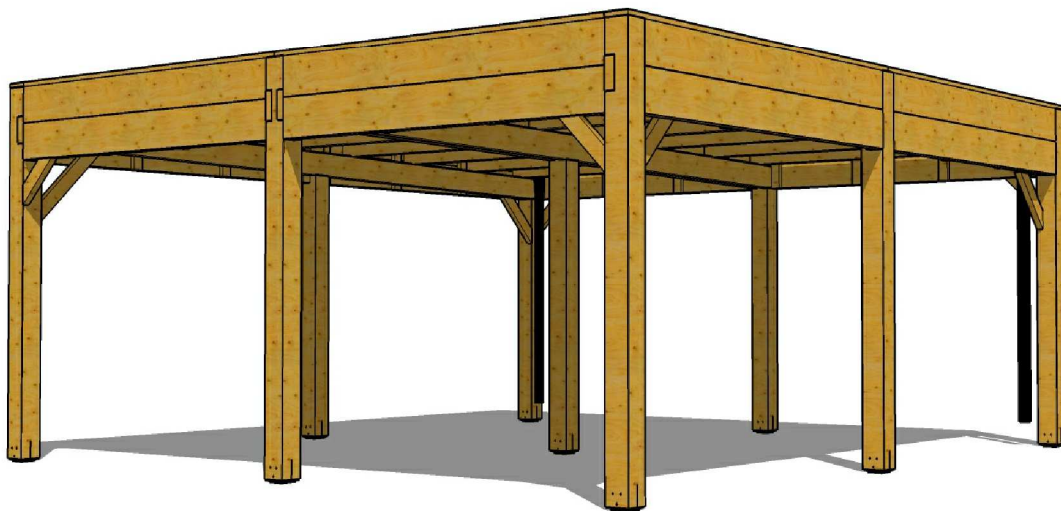

850 210

CARPORTS	REV00	L'avant projet	2016-12-30
	REV--	-----	2016-11-21
Nom: Epure	Essence: Pin Sylvestre		
	Traitement: TRAITE AUTOCLAVE		
Dimensions: 550x500xh245cm	Echelle: 1:50		
ref.Double	850 210 Carport Epure REV00		1/1