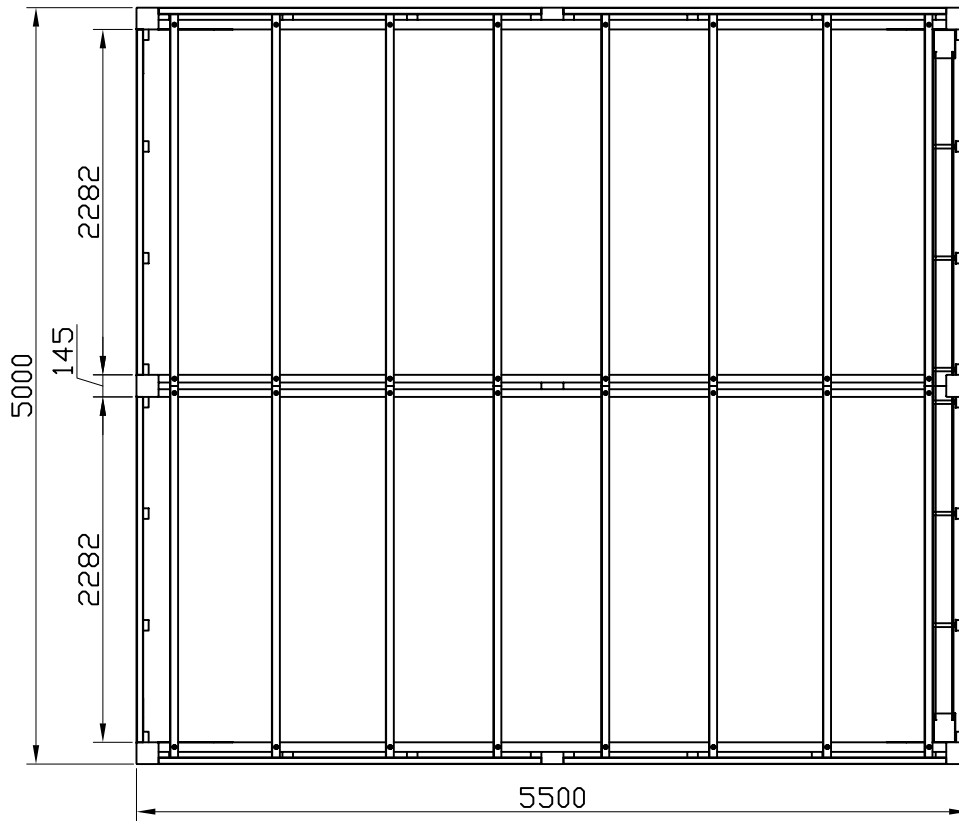

850 210

CARPORTS	REV00	L'avant projet	2016-12-30
	REV--	-----	2016-11-21
Nom: Epure	Essence: Pin Sylvestre		
	Traitement: TRAITE AUTOCLAVE		
Dimensions: 550x500xh245cm	Echelle: 1:50		
ref.Double	850 210 Carport Epure REV00		1/1