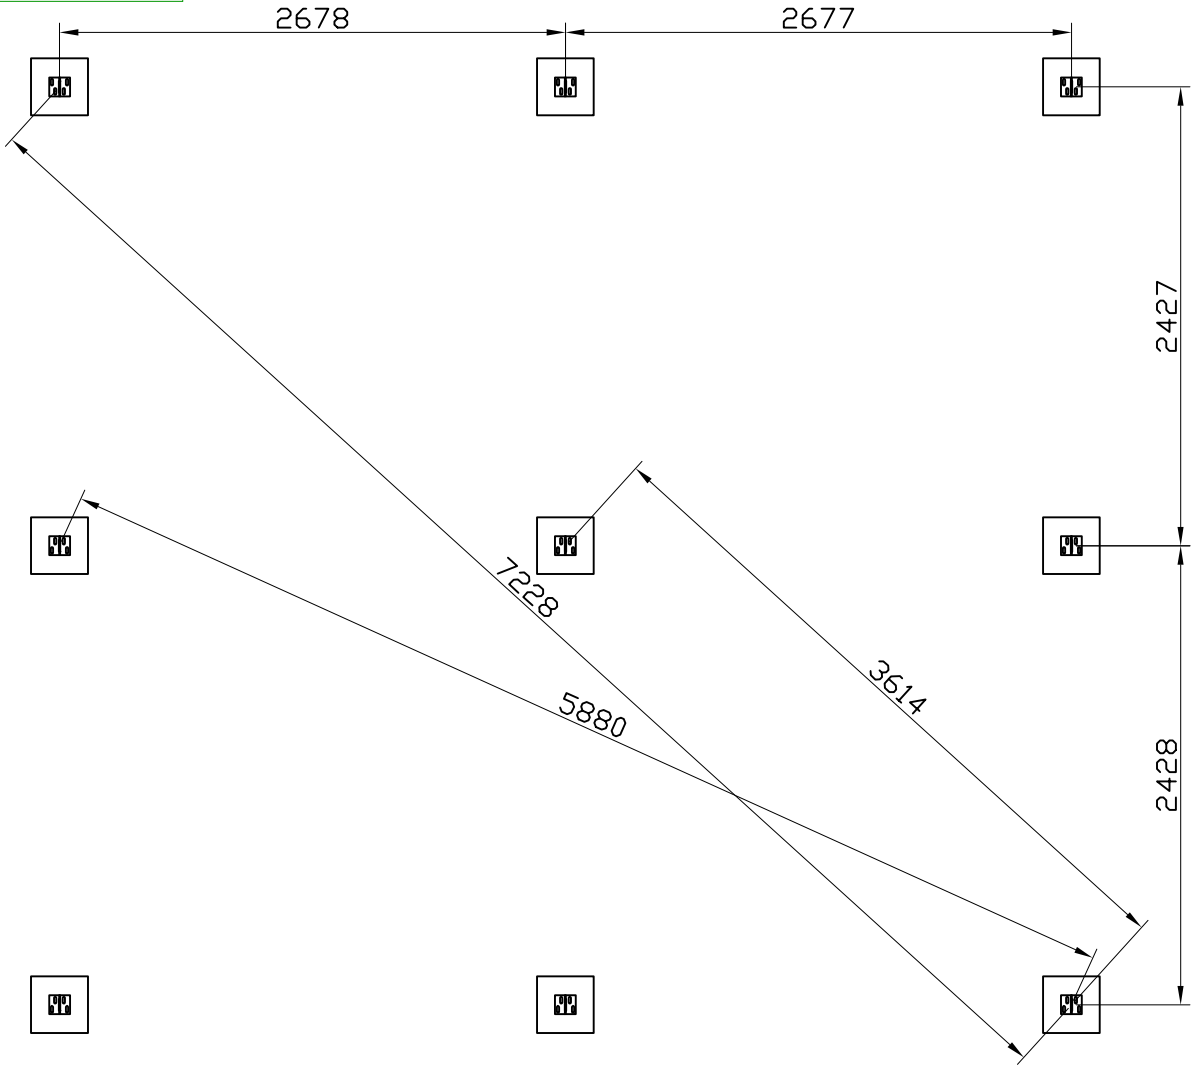

850 210

CARPORTS	REV00	L'avant projet	2016-12-30
	REV--	-----	2016-11-21
Nom: Epure	Essence: Pin Sylvestre		
	Traitement: TRAITE AUTOCLAVE		
Dimensions: 550x500xh245cm	Echelle: 1:40		
ref.850 210.Plots	850 210 Carport Epure REV00		1/1