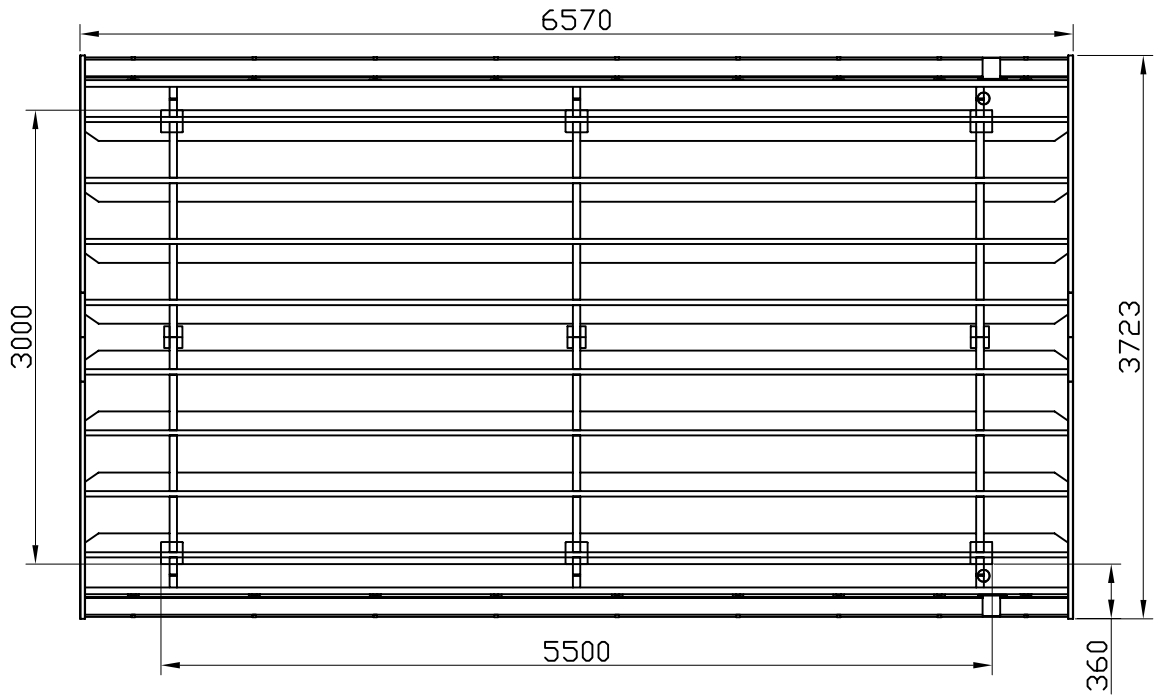

850 220

CARPORTS

Nom: **Vintage**

Dimensions: **550x300xh385cm**

ref.850 220

REV00	L'avant projet	2017-01-02
REV--	-----
Essence: Pin Sylvestre		
Traitement: TRAITE AUTOCLAVE		
Echelle: 1:50		
850 220 Carport Vintage REV00		1/1