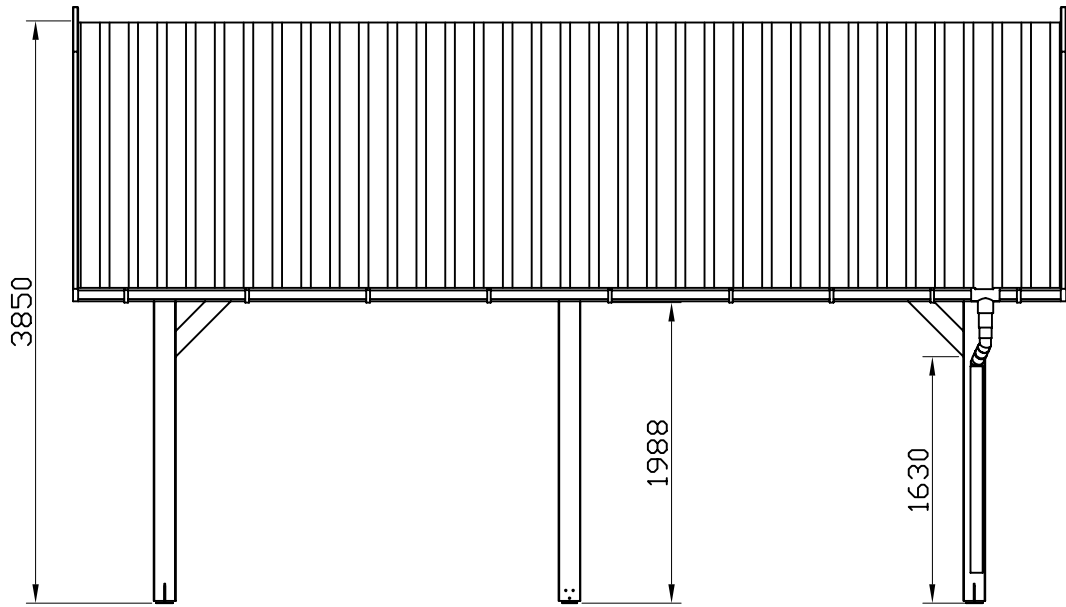

850 220

CARPORTS

Nom: **Vintage**

Dimensions: **550x300xh385cm**

ref.850 220

REV00	L'avant projet	2017-01-02
REV--	-----
Essence: Pin Sylvestre		
Traitement: TRAITE AUTOCLAVE		
Echelle: 1:50		
850 220 Carport Vintage REV00		1/1