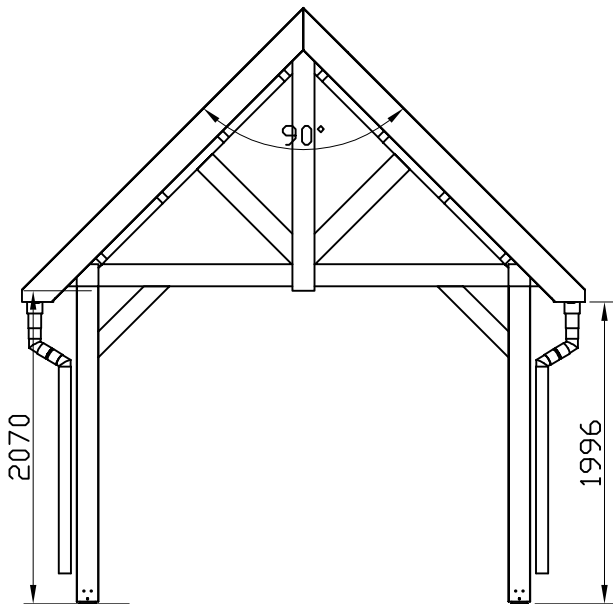

850 220

CARPORTS

Nom: **Vintage**

Dimensions: **550x300xh385cm**

ref.850 220

REV00	L'avant projet	2017-01-02
REV--	-----
Essence: Pin Sylvestre		
Traitement: TRAITE AUTOCLAVE		
Echelle: 1:50		
850 220 Carport Vintage REV00		1/1