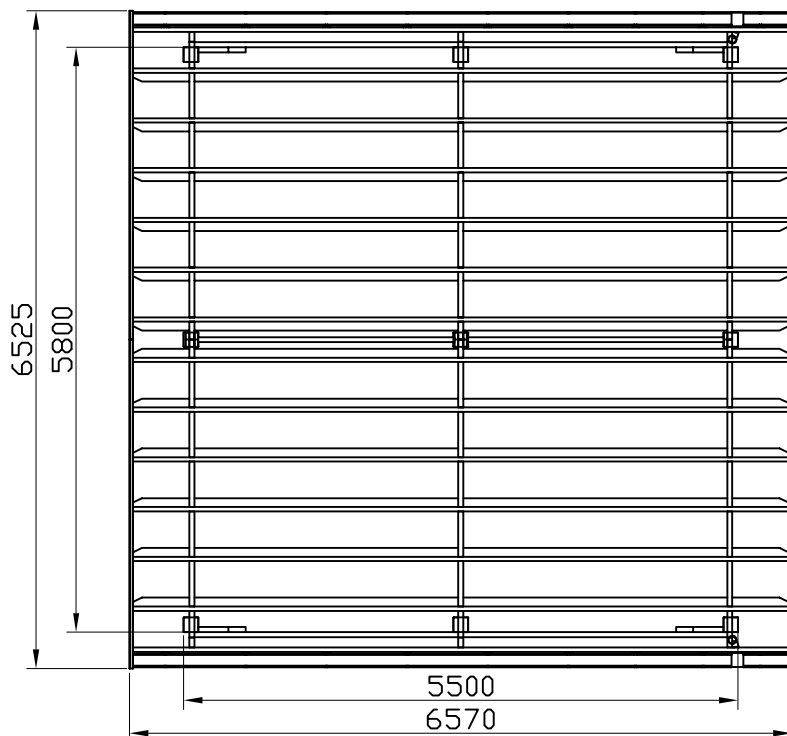

850 222

<b>CARPORTS</b> Nom: <b>Vintage</b> Dimensions: <b>550x580xh398cm</b>	REV00 L'avant projet	2017-01-03
	REV-- .....	.....
	Essence: <b>Pin Silvestre</b>	
	Traitement: <b>TRAITE AUTOCLAVE</b>	
	Echelle: <b>-s.o.</b>	
ref.850 222	850 222 Carport Vintage REV00	1/1