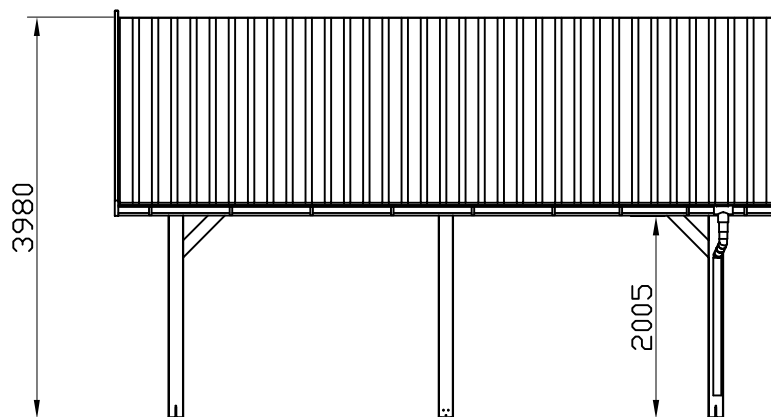

850 222

<b>CARPORTS</b> Nom: <b>Vintage</b> Dimensions: <b>550x580xh398cm</b>	REV00 L'avant projet	2017-01-03
	REV-- .....	.....
	Essence: <b>Pin Silvestre</b>	
	Traitement: <b>TRAITE AUTOCLAVE</b>	
	Echelle: <b>-s.o.</b>	
ref.850 222	850 222 Carport Vintage REV00	1/1