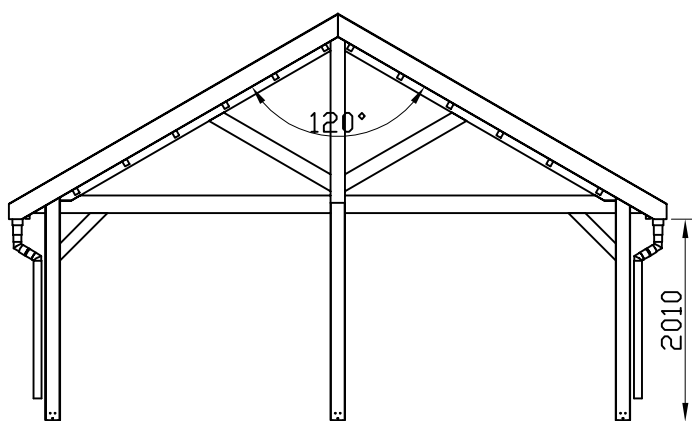

850 222

<b>CARPORTS</b> Nom: <b>Vintage</b> Dimensions: <b>550x580xh398cm</b>	REV00 L'avant projet	2017-01-03
	REV-- .....	.....
	Essence: <b>Pin Silvestre</b>	
	Traitement: <b>TRAITE AUTOCLAVE</b>	
	Echelle: <b>-s.o.</b>	
ref.850 222	850 222 Carport Vintage REV00	1/1