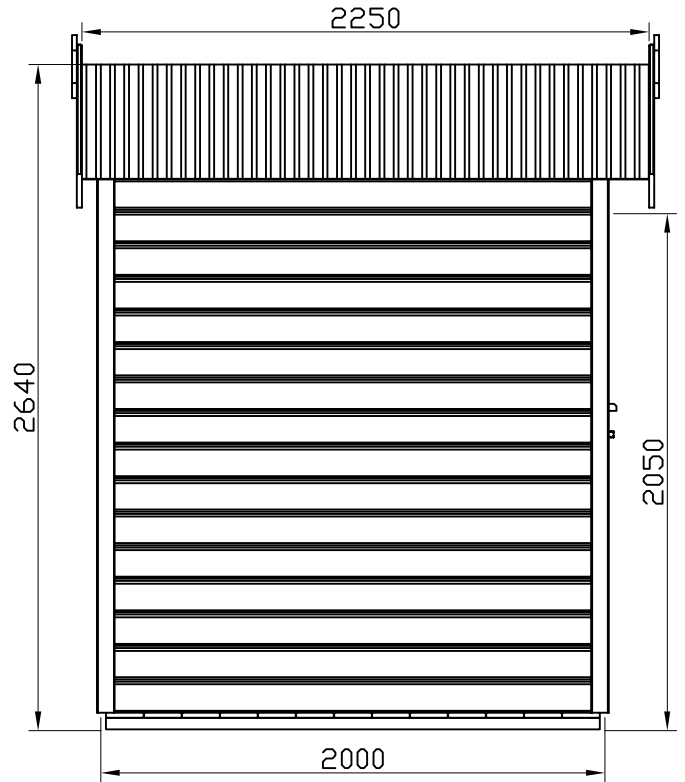

850 600

ABRI DE JARDIN

Nom:
Savoie

Dimensions:
2.00 x 2.00 x h2.64

REV02	Portes metal	2016-12-02
REV01	Planche bardage 21x145mm	2012-01-30
Essence: Pin Silvestre		
Traitement: TRAITE AUTOCLAVE		
Echelle: 1:30		
850 600 Abri Savoie REV02		1/1