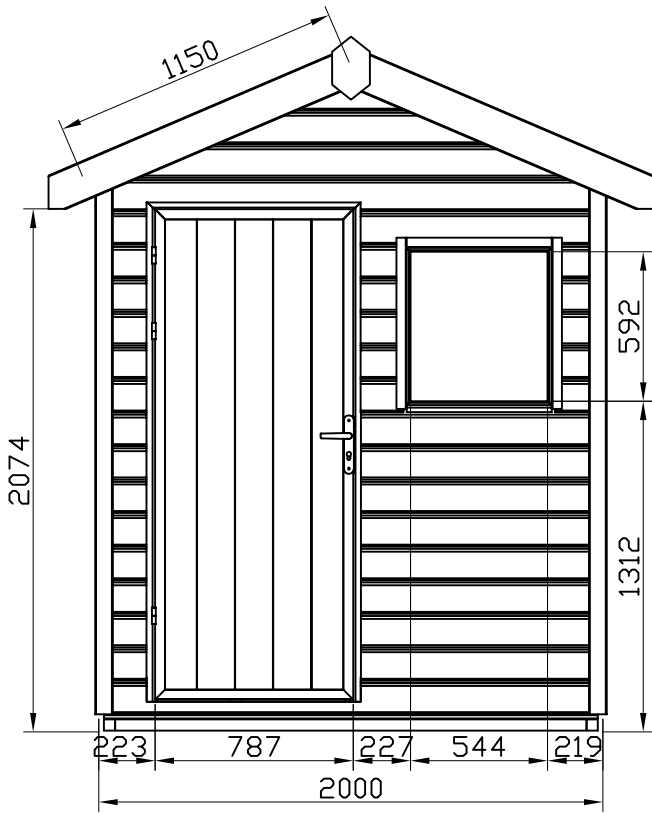

850 600

ABRI DE JARDIN

Nom:
Savoie

Dimensions:
2.00 x 2.00 x h2.64

REV02	Portes metal	2016-12-02
REV01	Planche bardage 21x145mm	2012-01-30
Essence: Pin Silvestre		
Traitement: TRAITE AUTOCLAVE		
Echelle: 1:30		
850 600 Abri Savoie REV02		1/1