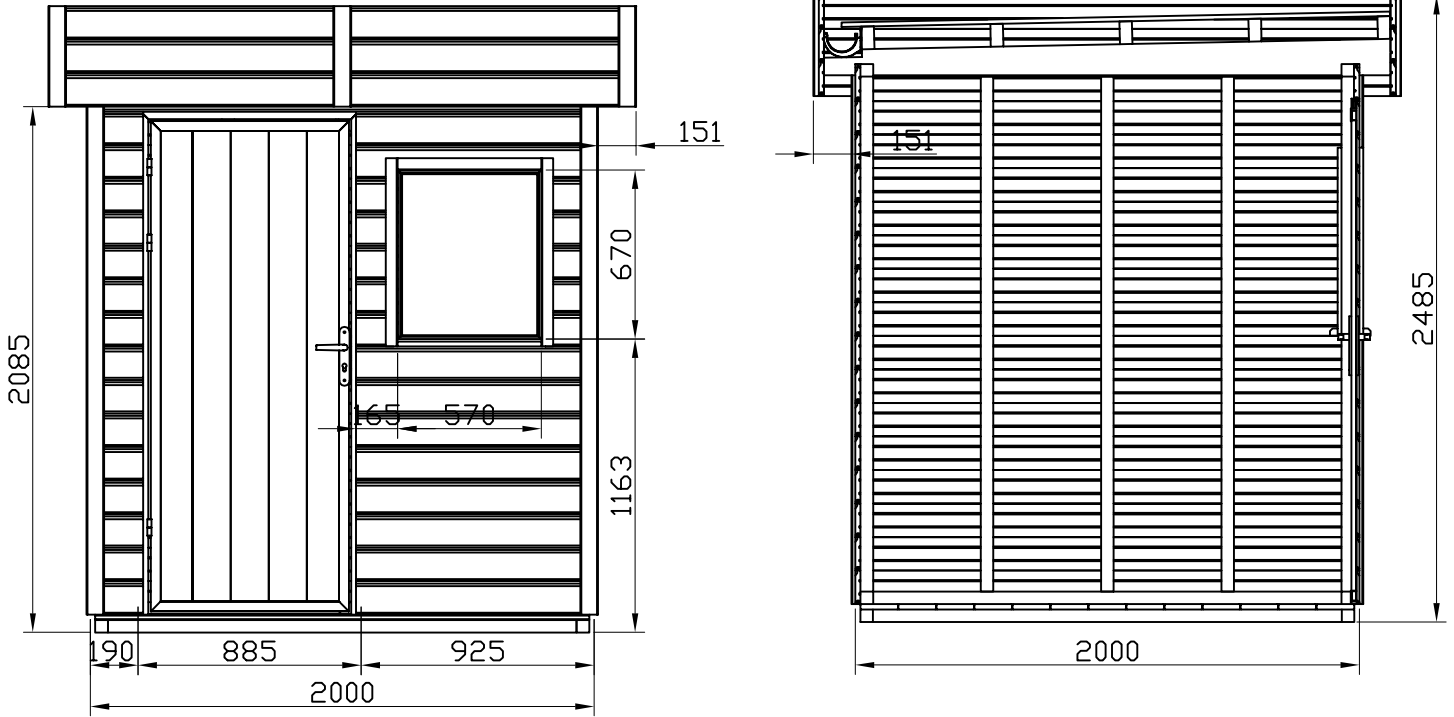

850 607

ABRI DE JARDIN

Nom:
850 607_VAR06

Dimensions:
2.00 x 2.00 x h2.50

REV02	Metal portes	2016-10-19
REV01	Reference	2011-07-11
Essence: Pin Silvestre		
Traitement: TRAITE AUTOCLAVE		
Echelle: 1:30		
850 607 Abri Vosges REV02		1/1

ref.850 607_VAR06