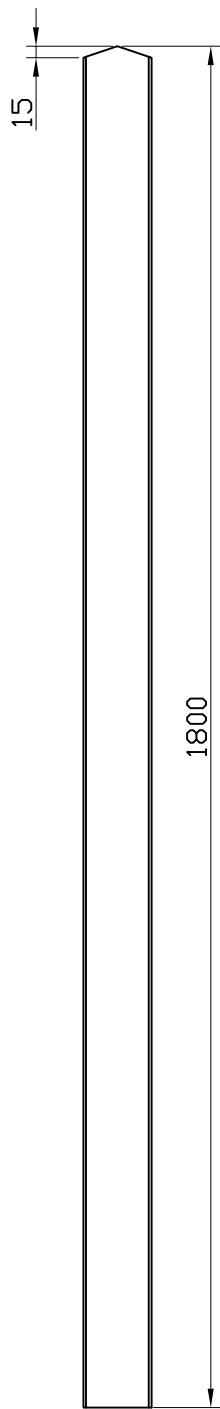

852 015

POTEAUX ACCESSOIRES

Nom:
Poteaux City

Dimensions:
90x90mm Lg1.80m

REV00	L'avant projet	2016-11-09
REV--	-----*
Essence: Sapin Rouge		
Traitement: TRAITE AUTOCLAVE		
Echelle: 1:16		
852 015 Poteau Cloture City REV00		1/1

ref.852 015