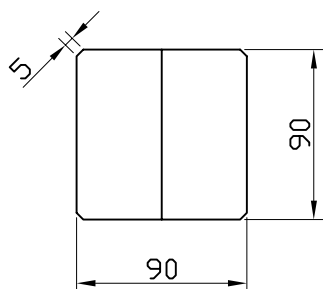

852 015

POTEAUX ACCESSOIRES

Nom:
Poteaux City

Dimensions:
90x90mm Lg1.80m

REV00	L'avant projet	2016-11-09
REV--	-----*
Essence: Sapin Rouge		
Traitement: TRAITE AUTOCLAVE		
Echelle: 1:16		
852 015 Poteau Cloture City REV00		1/1