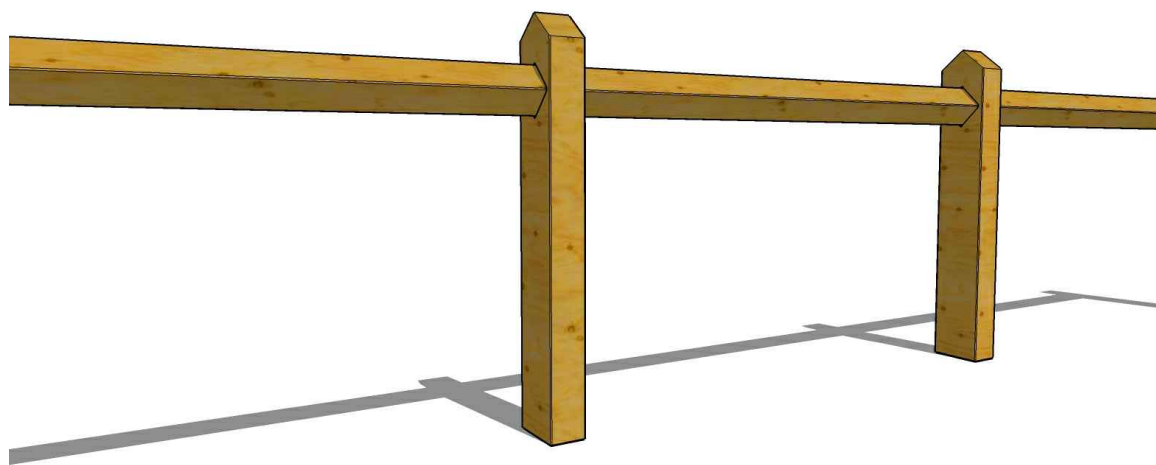

852\_070\_VAR01

	<b>BORNES</b>		REV00 L'avant projet	2016-12-05
	Nom: Cloture basse carree		REV-- -----	-----
	Essence: Pin Silvestre		TRAITEMENT: TRAITE AUTOCLAVE	
	Dimensions: 120x200mm Lg 1.30m		Echelle: 1:10 1:5	
	ref.852_070_VAR01		852_070_VAR01 Bornes REV00	

852\_071\_VAR01

**Green Park**  
Le bois aménage notre environnement  
ref.852\_071\_VAR01

<b>BORNES</b>	REV00	L'avant projet	2016-12-05
	REV--	-----	.....
Nom: <b>Cloture basse carree</b>	Essence: Pin Silvestre		
	Traitement: TRAITE AUTOCLAVE		
Dimensions: 90x90mm Lg2.00m	Echelle: 1:10 1:4		
	852_070_VAR01 Bornes REV00		1/1