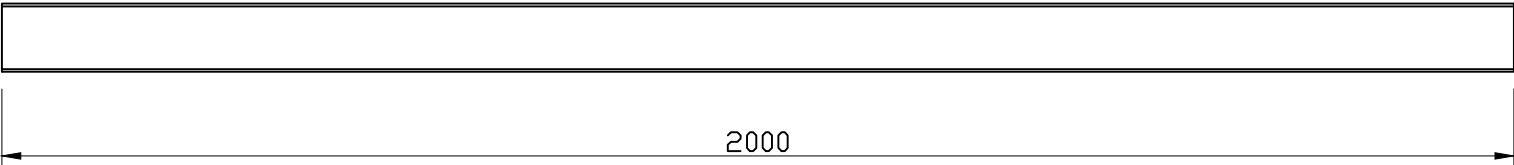

852\_070\_VAR01

	<b>BORNES</b>		REV00 L'avant projet	2016-12-05
	Nom: Cloture basse carree		REV-- -----	-----
	Essence: Pin Silvestre		TRAITEMENT: TRAITE AUTOCLAVE	
	Dimensions: 120x200mm Lg 1.30m		Echelle: 1:10 1:5	
	ref.852_070_VAR01		852_070_VAR01 Bornes REV00	

852\_071\_VAR01

**Green Park**  
Le bois aménage notre environnement  
ref.852\_071\_VAR01

<b>BORNES</b>	REV00	L'avant projet	2016-12-05
	REV--	-----	.....
Nom: <b>Cloture basse carree</b>	Essence: Pin Silvestre		
	Traitement: TRAITE AUTOCLAVE		
Dimensions: 90x90mm Lg2.00m	Echelle: 1:10 1:4		
	852_070_VAR01 Bornes REV00		1/1