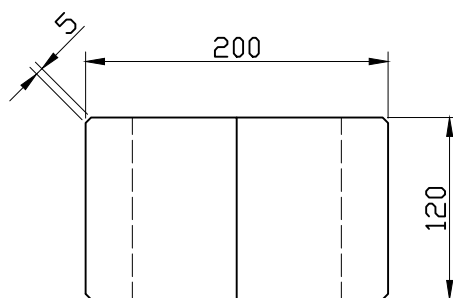

852\_070\_VAR01

	<b>BORNES</b>		REV00 L'avant projet	2016-12-05
	Nom: Cloture basse carree		REV-- -----	-----
	Essence: Pin Silvestre		TRAITEMENT: TRAITE AUTOCLAVE	
	Dimensions: 120x200mm Lg 1.30m		Echelle: 1:10 1:5	
	ref.852_070_VAR01		852_070_VAR01 Bornes REV00	

852\_071\_VAR01

**Green Park**  
Le bois aménage notre environnement  
ref.852\_071\_VAR01

<b>BORNES</b>	REV00	L'avant projet	2016-12-05
	REV--	-----	.....
Nom: <b>Cloture basse carree</b>	Essence: Pin Silvestre		
	Traitement: TRAITE AUTOCLAVE		
Dimensions: 90x90mm Lg2.00m	Echelle: 1:10 1:4		
	852_070_VAR01 Bornes REV00		1/1