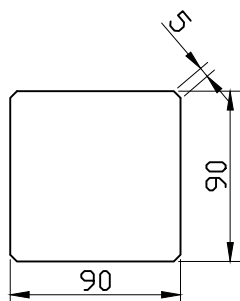

852\_070\_VAR01

	<b>BORNES</b>		REV00 L'avant projet	2016-12-05
	Nom: Cloture basse carree		REV-- -----	-----
	Essence: Pin Silvestre		TRAITEMENT: TRAITE AUTOCLAVE	
	Dimensions: 120x200mm Lg 1.30m		Echelle: 1:10 1:5	
	ref.852_070_VAR01		852_070_VAR01 Bornes REV00	

852\_071\_VAR01

**Green Park**  
Le bois aménage notre environnement  
ref.852\_071\_VAR01

<b>BORNES</b>	REV00	L'avant projet	2016-12-05
	REV--	-----	.....
Nom: <b>Cloture basse carree</b>	Essence: Pin Silvestre		
	Traitement: TRAITE AUTOCLAVE		
Dimensions: 90x90mm Lg2.00m	Echelle: 1:10 1:4		
	852_070_VAR01 Bornes REV00		1/1