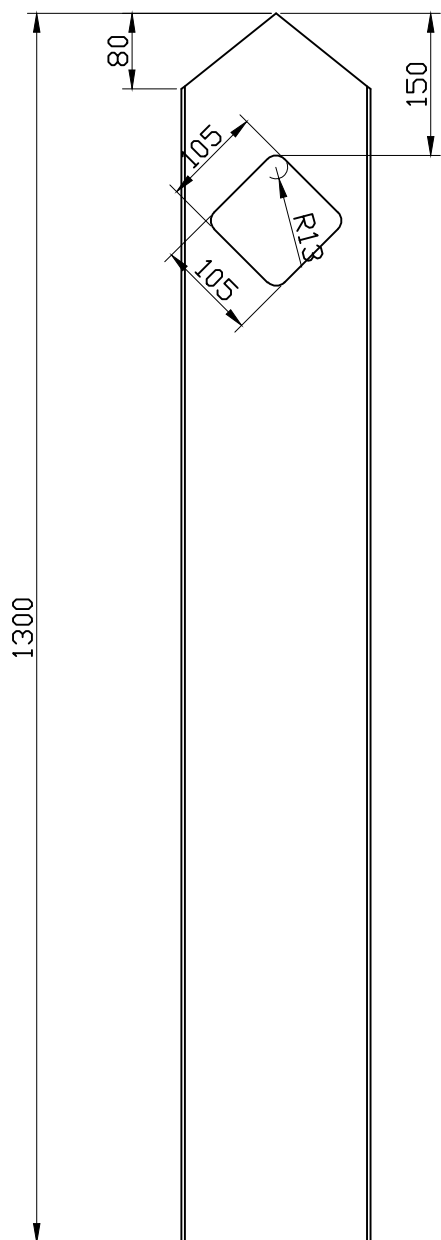

852\_070\_VAR01

	<b>BORNES</b>		REV00 L'avant projet	2016-12-05
	Nom: Cloture basse carree		REV-- -----	-----
	Essence: Pin Silvestre		TRAITEMENT: TRAITE AUTOCLAVE	
	Dimensions: 120x200mm Lg 1.30m		Echelle: 1:10 1:5	
	ref.852_070_VAR01		852_070_VAR01 Bornes REV00	

852\_071\_VAR01

**Green Park**  
Le bois aménage notre environnement  
ref.852\_071\_VAR01

<b>BORNES</b>	REV00	L'avant projet	2016-12-05
	REV--	-----	.....
Nom: <b>Cloture basse carree</b>	Essence: Pin Silvestre		
	Traitement: TRAITE AUTOCLAVE		
Dimensions: 90x90mm Lg2.00m	Echelle: 1:10 1:4		
	852_070_VAR01 Bornes REV00		1/1