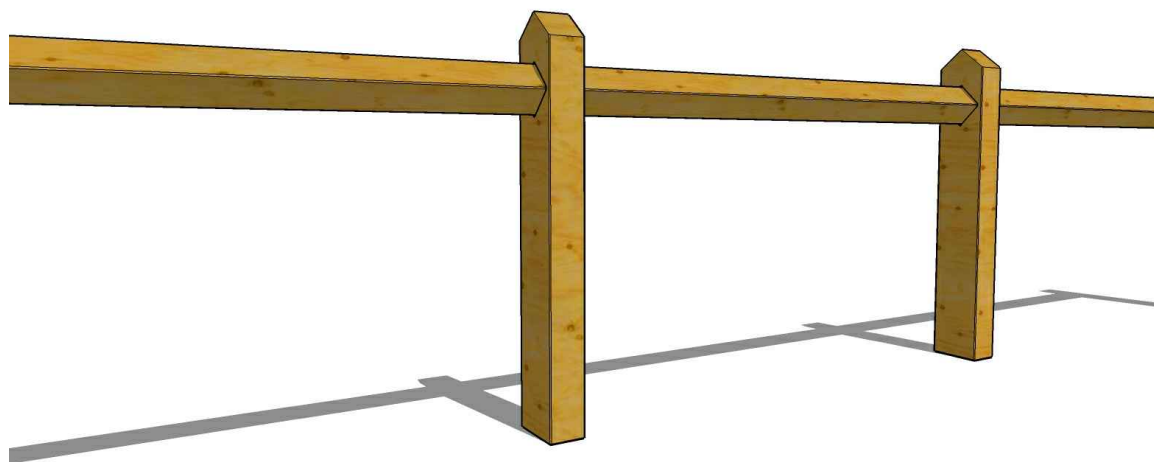

852\_070\_VAR01

	<b>BORNES</b>		REV00 L'avant projet	2016-12-05
	Nom: Cloture basse carree		REV-- -----	-----
	Essence: Pin Silvestre		TRAITEMENT: TRAITE AUTOCLAVE	
	Dimensions: 120x200mm Lg 1.30m		Echelle: 1:10 1:5	
	ref.852_070_VAR01		852_070_VAR01 Bornes REV00	

852\_071\_VAR01

**Green Park**  
Le bois aménage notre environnement  
ref.852\_071\_VAR01

<b>BORNES</b>	REV00	L'avant projet	2016-12-05
	REV--	-----	.....
Nom: <b>Cloture basse carree</b>	Essence: Pin Silvestre		
	Traitement: TRAITE AUTOCLAVE		
Dimensions: 90x90mm Lg2.00m	Echelle: 1:10 1:4		
	852_070_VAR01 Bornes REV00		1/1