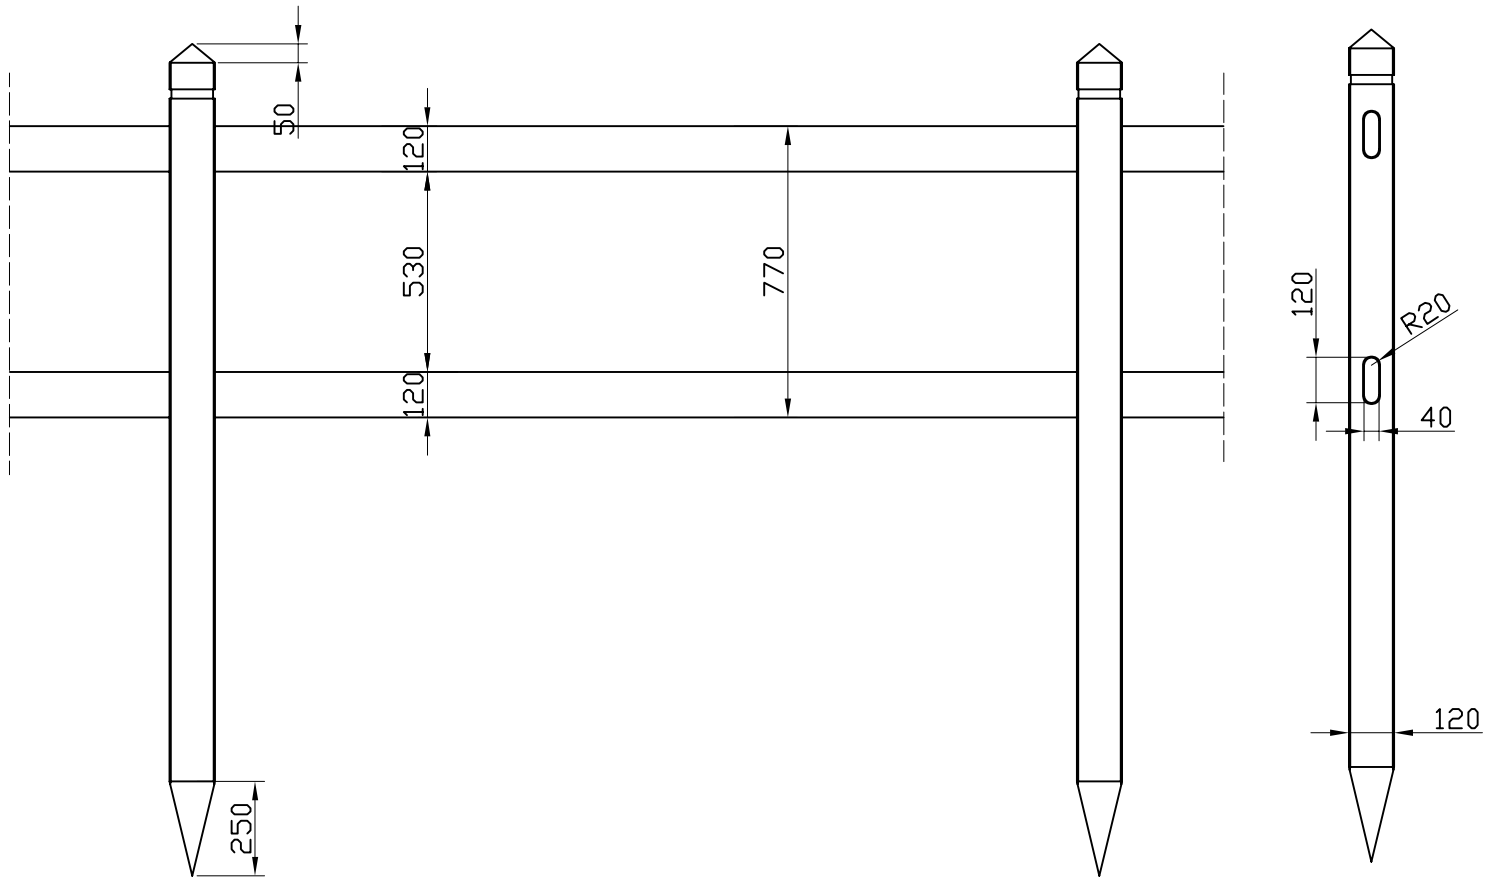

852 075

| | | |
|-------------------------------------|----------------|------------|
| REV00 | L'avant projet | 2016-11-10 |
| REV-- | ----- | |
| Essence: Pin Sylvestre | | |
| Traitement: TRAITE AUTOCLAVE | | |
| Echelle: 1:20 | | |
| 852 075 Cloture Alabama REV00 | | 1/1 |