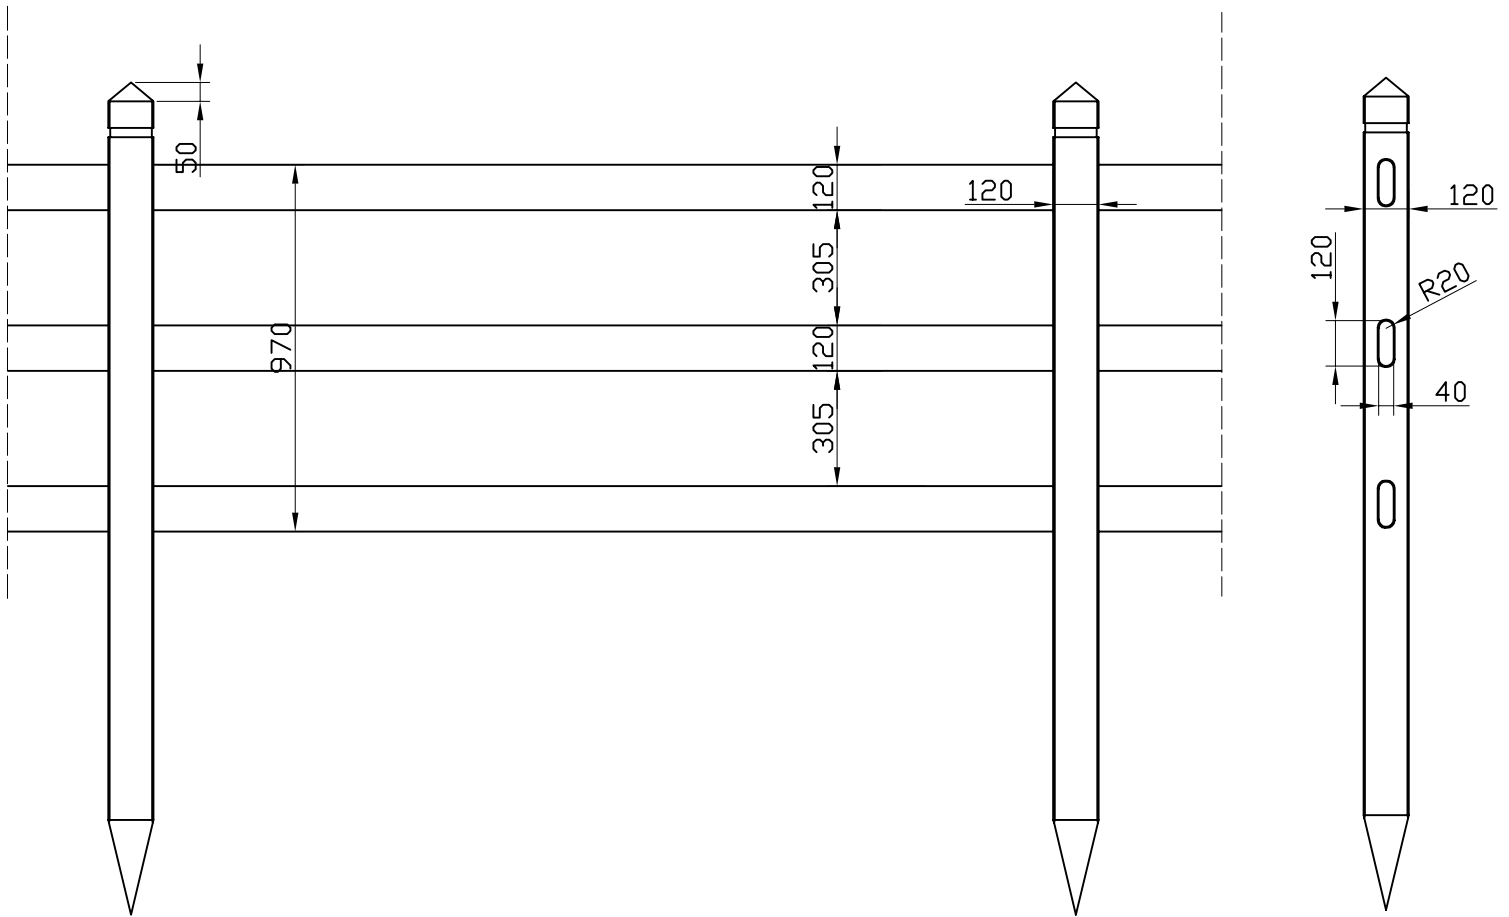

852 075

REV00	L'avant projet	2016-11-10
REV--	-----
Essence: Pin Sylvestre		
Traitement: TRAITE AUTOCLAVE		
Echelle: 1:20		
852 075 Cloture Alabama REV00		1/1