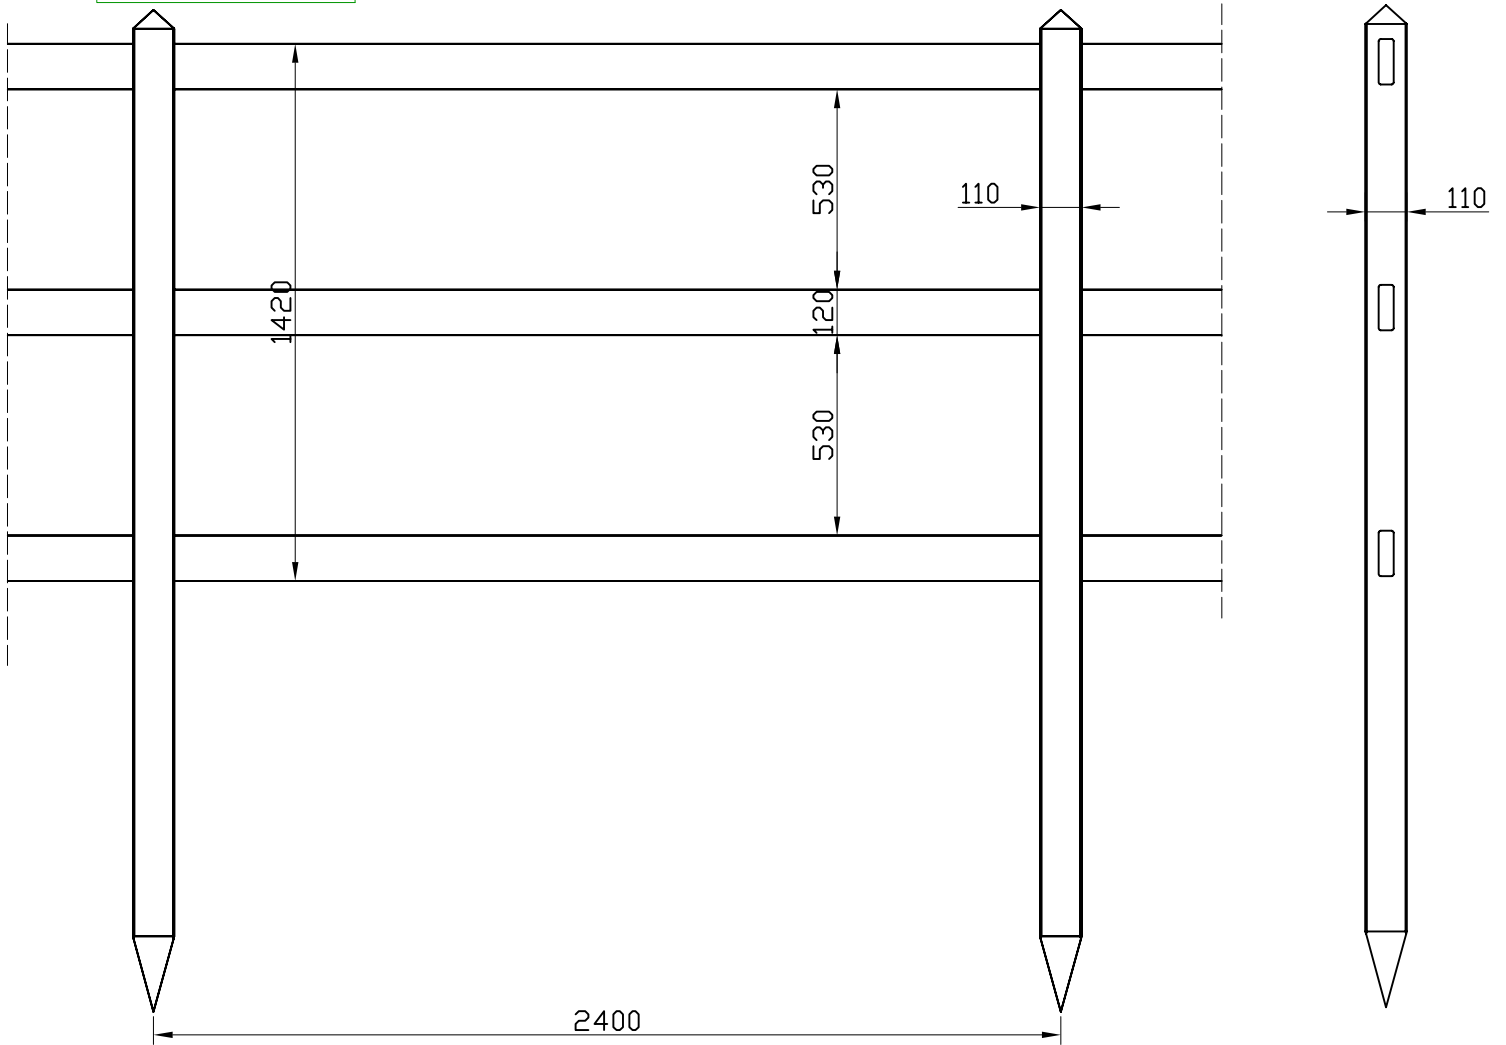

000 000

Green Park

Le bois aménage notre environnement

ref.000 000

CLOTURES

Nom:
Alabama

Dimensions:
Lg2.40m

REV00	L'avant projet	2016-11-10
REV--	-----*~*~
Essence: Pin Silvestre		
Traitement: TRAITE AUTOCLAVE		
Echelle: 1:20		
000 000 Cloture Alabama REV00		1/1