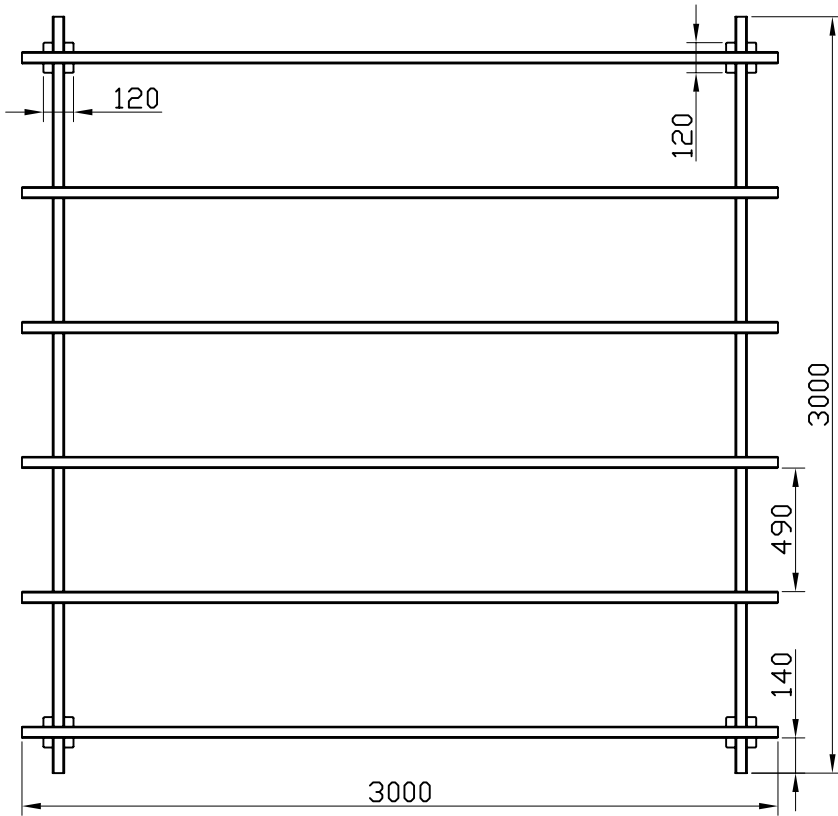

860 805

REV01	Modification de description	2016-11-03
REV00	L'avant projet	2011-03-23
Essence: Pin Sylvestre		
Traitement: TRAITE AUTOCLAVE		
Echelle: 1:30		
860 805 Pergola Droite 3x3 REV00		1/1