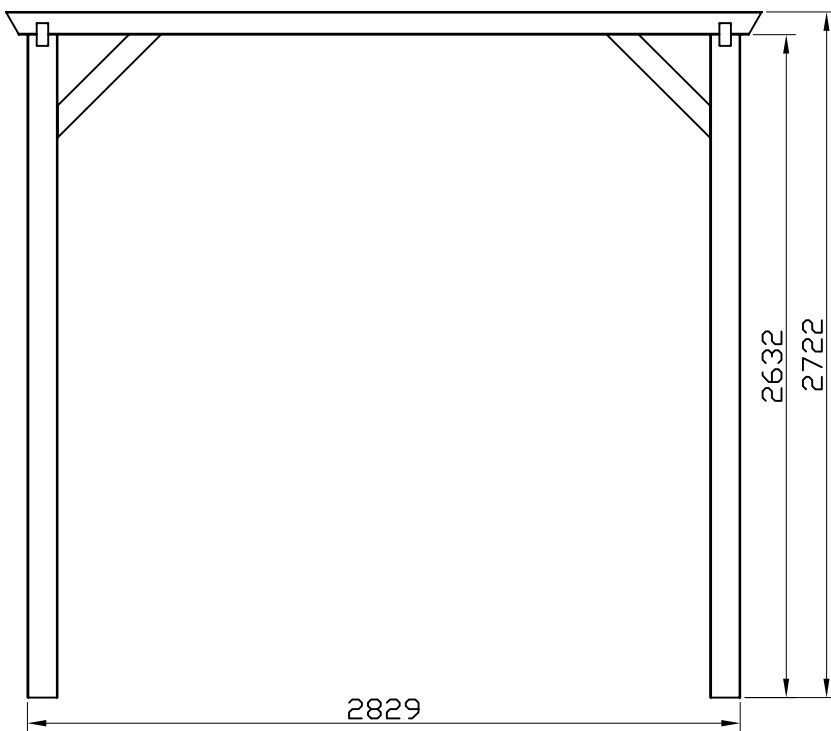

860 805

REV01	Modification de description	2016-11-03
REV00	L'avant projet	2011-03-23
Essence: Pin Sylvestre		
Traitement: TRAITE AUTOCLAVE		
Echelle: 1:30		
860 805 Pergola Droite 3x3 REV00		1/1