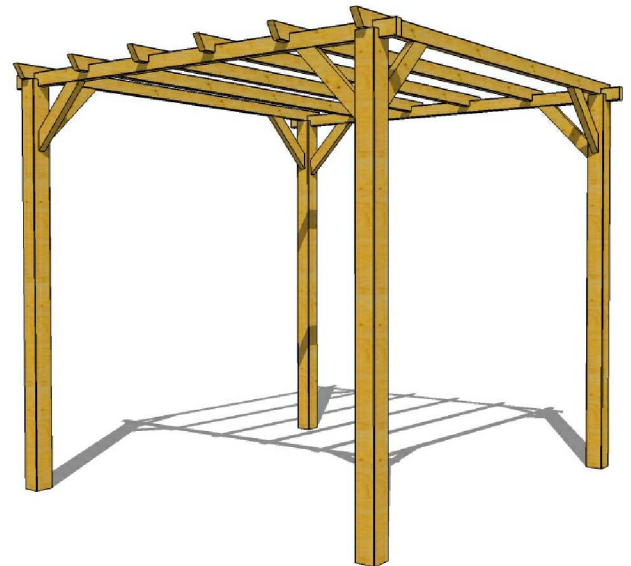

860 805

REV01	Modification de description	2016-11-03
REV00	L'avant projet	2011-03-23
Essence: Pin Sylvestre		
Traitement: TRAITE AUTOCLAVE		
Echelle: 1:30		
860 805 Pergola Droite 3x3 REV00		1/1