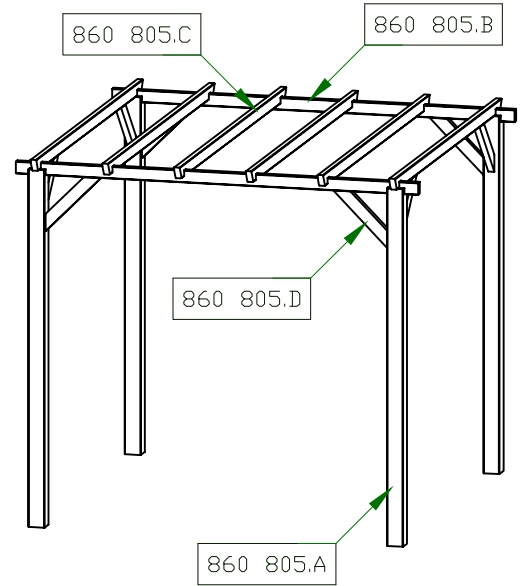

860 805

REV01	Modification de description	2016-11-03
REV00	L'avant projet	2011-03-23
Essence: Pin Sylvestre		
Traitement: TRAITE AUTOCLAVE		
Echelle: 1:30		
860 805 Pergola Droite 3x3 REV00		1/1