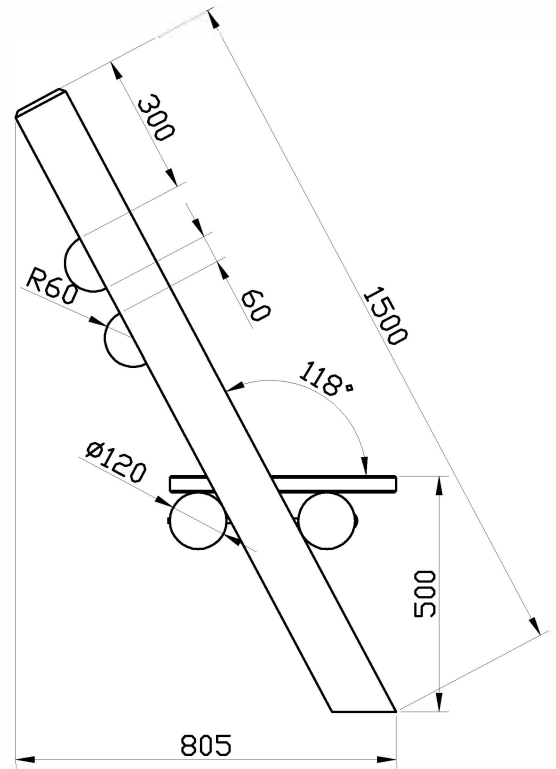

876 050

**BANC**

Nom:  
**PAUSE**

Dimensions:  
1.80 x 0.805 x h1.32m

REV02 Modification de construction 2011-07-28

REV01 Modification de composition 2011-03-24

Essence: **Pin Sylvestre**

Traitement: **TRAITE AUTOCLAVE**

Echelle: **1:16**

876 050 Banc Pause REV02

1/2

ref.876 050