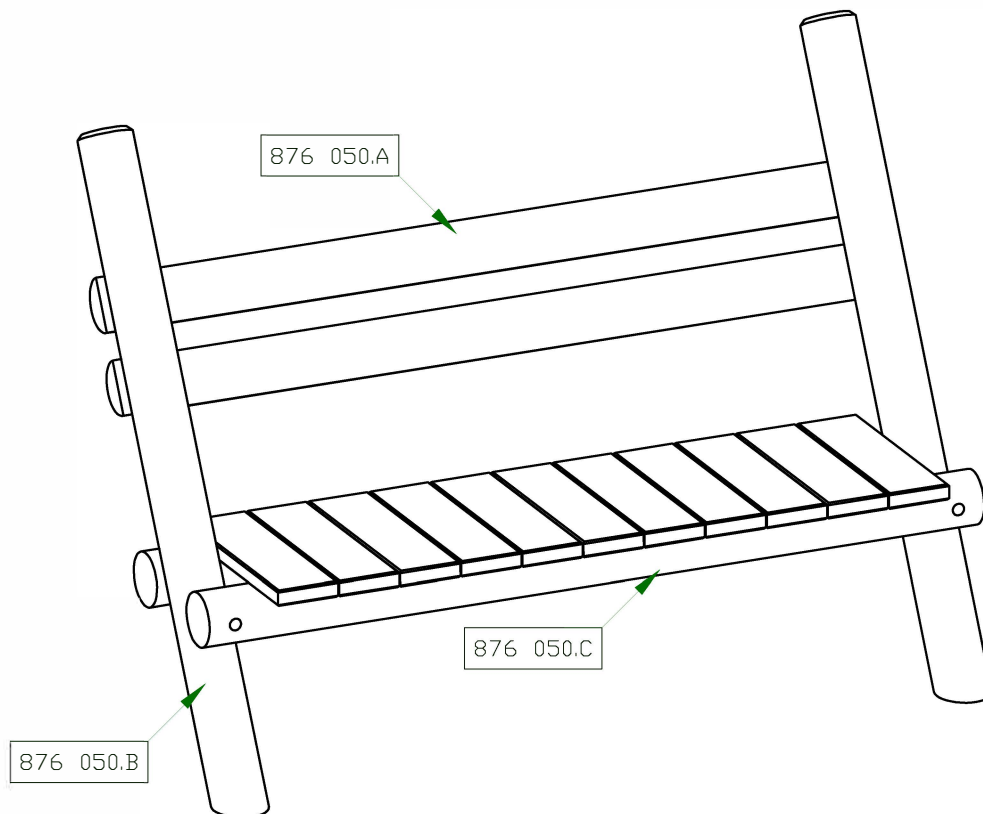

876 050

**BANC**

Nom:  
**PAUSE**

Dimensions:  
1.80 x 0.805 x h1.32m

REV02 Modification de construction 2011-07-28

REV01 Modification de composition 2011-03-24

Essence: **Pin Sylvestre**

Traitement: **TRAITE AUTOCLAVE**

Echelle: **1:16**

876 050 Banc Pause REV02

1/2

ref.876 050