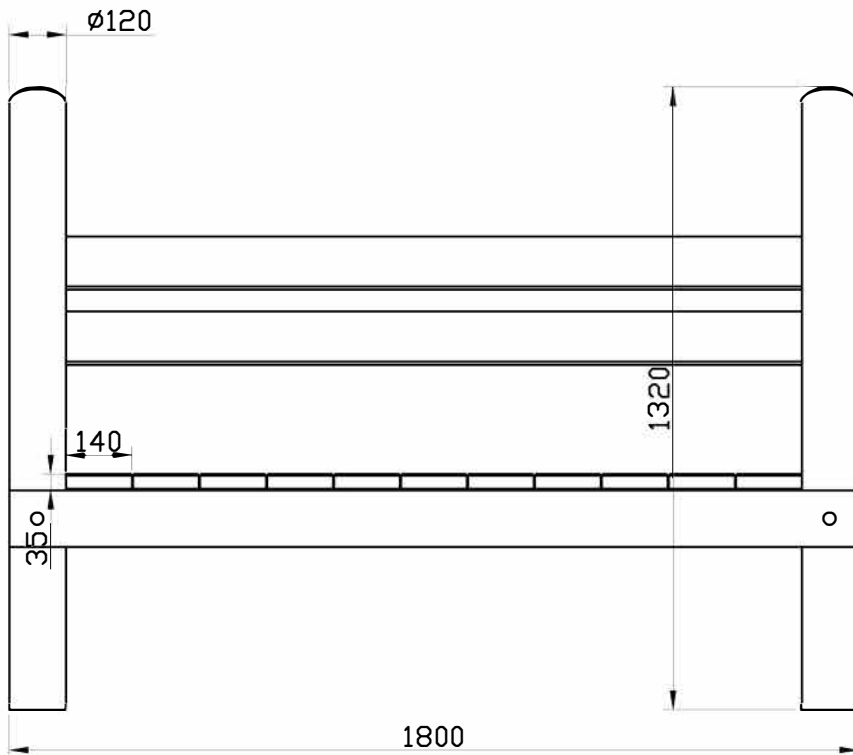

876 050

**BANC**

Nom:  
**PAUSE**

Dimensions:  
1.80 x 0.805 x h1.32m

REV02 Modification de construction 2011-07-28

REV01 Modification de composition 2011-03-24

Essence: **Pin Sylvestre**

Traitement: **TRAITE AUTOCLAVE**

Echelle: **1:16**

876 050 Banc Pause REV02

1/2

ref.876 050