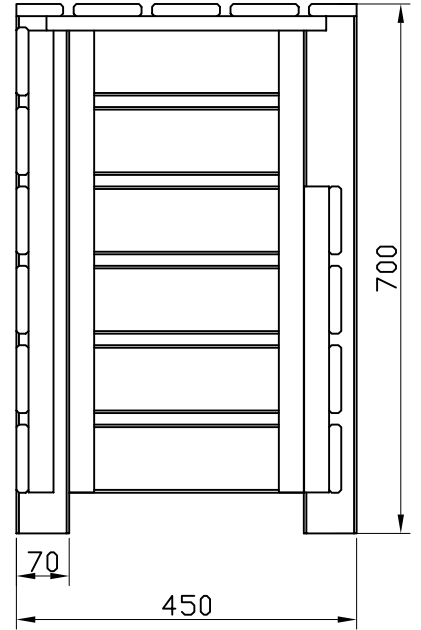

877 205

MOBILIER URBAIN	REV00	L'avant projet	2017-09-21
	REV--	-----
Nom: Cache Bouteille	Essence: Pin Silvestre		
	Traitement: TRAITE AUTOCLAVE		
Dimensions: 0.92 x 0.45 x h0.70	Echelle: 1:10		
ref.877 205	877 205 Cache Bouteilles REV00		1/1