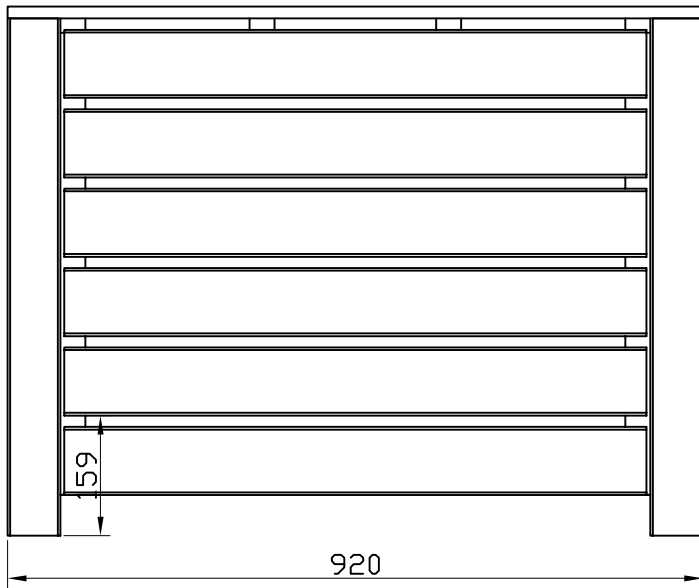

877 205

MOBILIER URBAIN	REV00	L'avant projet	2017-09-21
	REV--	-----
Nom: Cache Bouteille	Essence: Pin Silvestre		
	Traitement: TRAITE AUTOCLAVE		
Dimensions: 0.92 x 0.45 x h0.70	Echelle: 1:10		
ref.877 205	877 205 Cache Bouteilles REV00		1/1