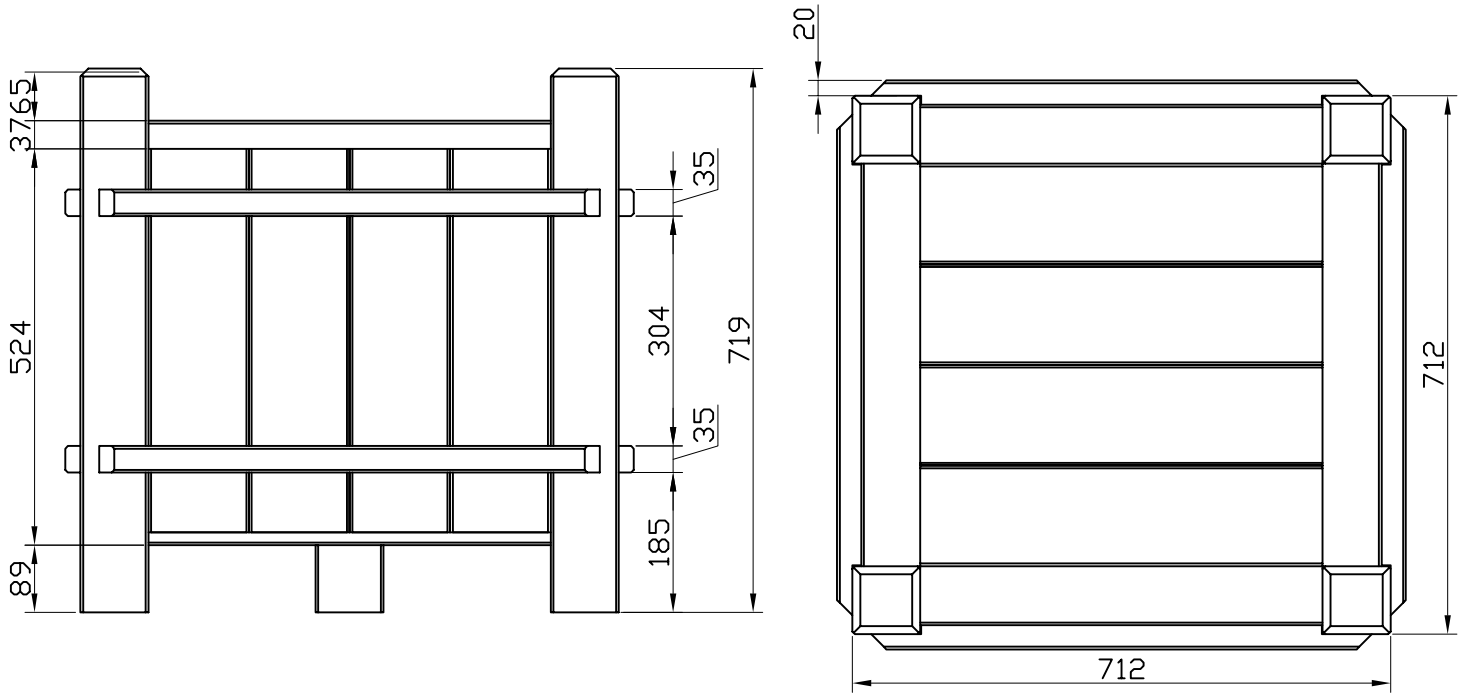

881 641

REV01	Modification de composition	2012-09-06
REV00	L'avant projet	2011-02-25
Essence: Pin Silvestre/Sapin		
Traitement: TRAITE AUTOCLAVE		
Echelle: 1:10		
881 641 Jardinière Chambord REV01		1/1