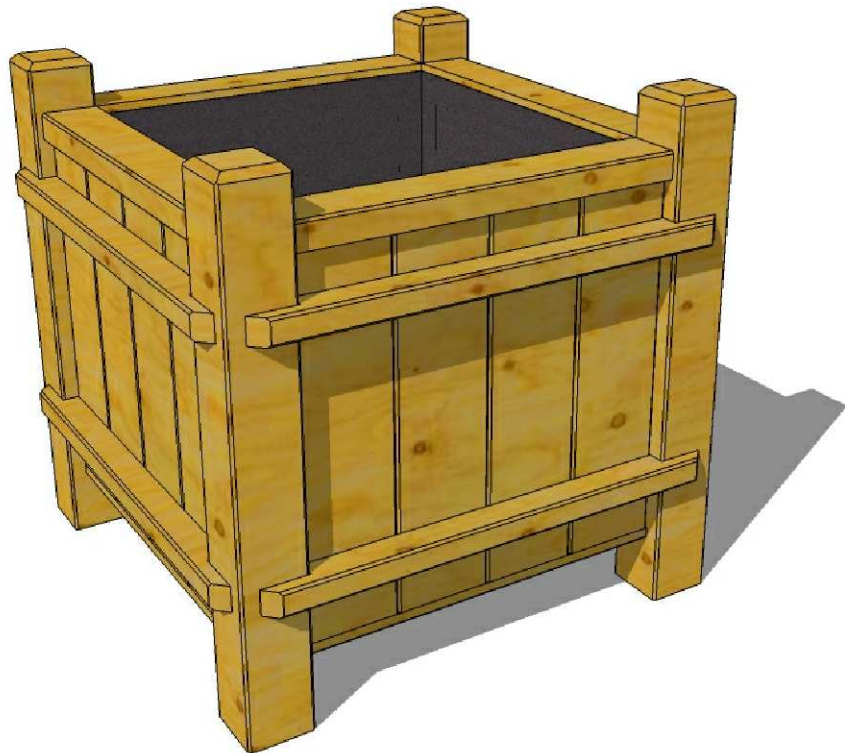

881 641

REV01	Modification de composition	2012-09-06
REV00	L'avant projet	2011-02-25
Essence: Pin Silvestre/Sapin		
Traitement: TRAITE AUTOCLAVE		
Echelle: 1:10		
881 641 Jardinière Chambord REV01		1/1