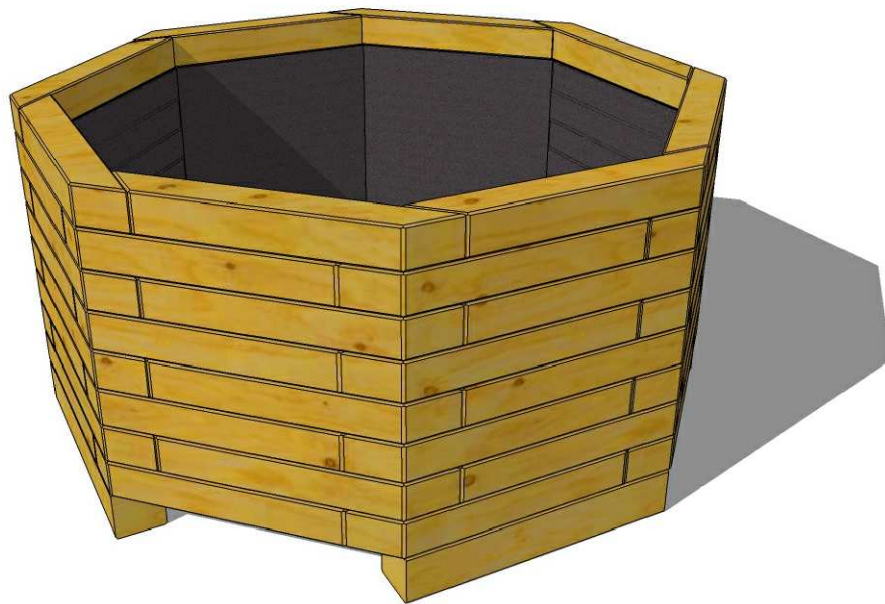

881 901

JARDINIÈRES

Référence:
Chenonceau Octo 125

Nom:
Ø1.25 x h 0.65m

REV02	Modification de description	2012-09-06
REV01	Modification de composition	2011-03-31
Matière: Pin Sylvestre		
Traitement: TRAITE AUTOCLAVE		
Scale: 1:16		
881 901 Jardiniere Octo D125 REV02		1/1