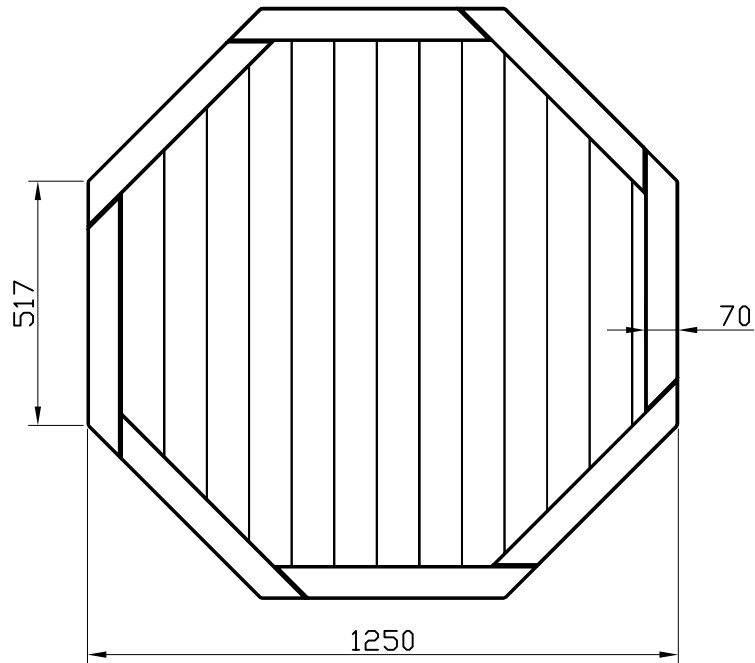

881 901

JARDINIÈRES

Référence:
Chenonceau Octo 125

Nom:
Ø1.25 x h 0.65m

REV02	Modification de description	2012-09-06
REV01	Modification de composition	2011-03-31
Matière: Pin Sylvestre		
Traitement: TRAITE AUTOCLAVE		
Scale: 1:16		
881 901 Jardiniere Octo D125 REV02		1/1