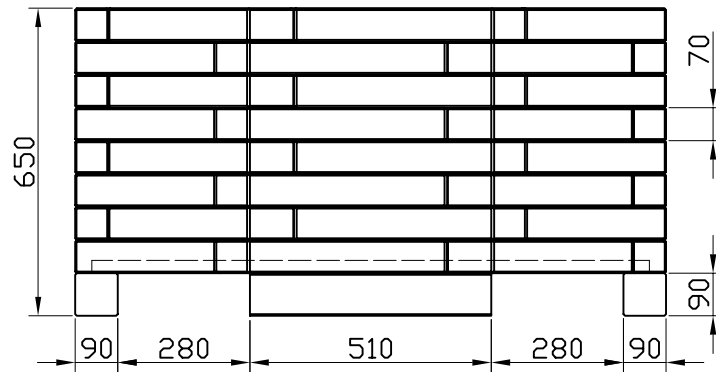

881 901

JARDINIÈRES

Référence:
Chenonceau Octo 125

Nom:
Ø1.25 x h 0.65m

REV02	Modification de description	2012-09-06
REV01	Modification de composition	2011-03-31
Matière: Pin Sylvestre		
Traitement: TRAITE AUTOCLAVE		
Scale: 1:16		
881 901 Jardiniere Octo D125 REV02		1/1