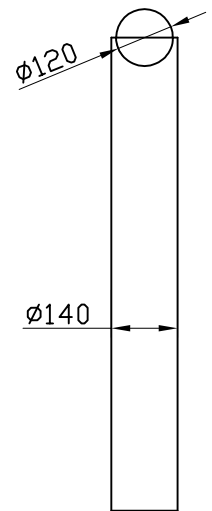

890 030

<b>CLOTURES</b>	REV00	L'avant projet	2018-12-10
	REV--	-----	.....
Nom: <b>Toulon</b>	Essence: <b>Pin Sylvestre</b>		
	Traitement: <b>TRAITE AUTOCLAVE</b>		
Dimensions: <b>h1.06m</b>	Echelle: <b>1:16</b>		
<b>ref.890 030</b>	890 030 Cloture Toulon REV00		1/1