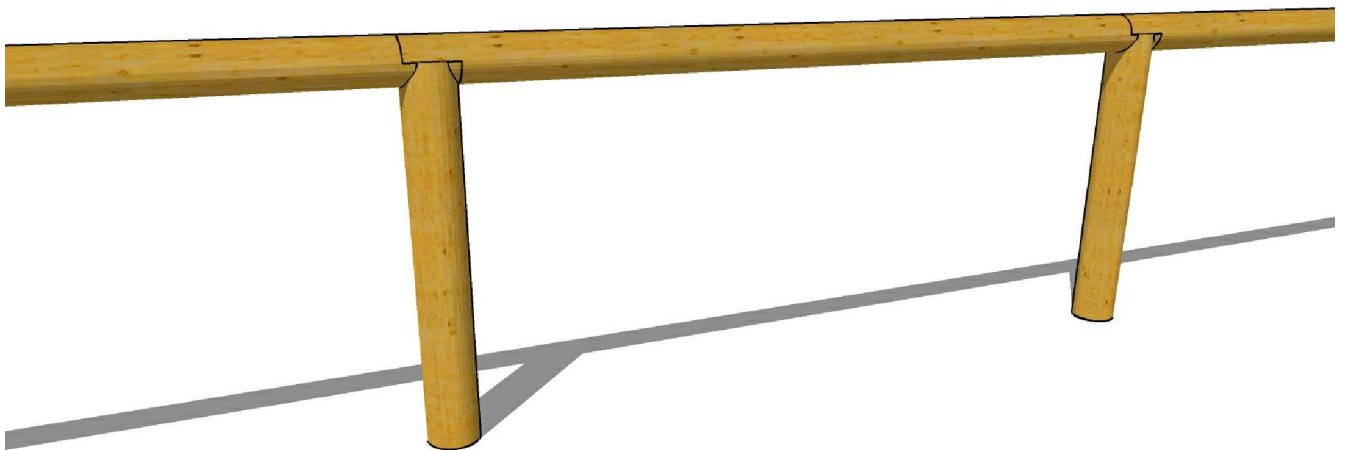

890 030

<b>CLOTURES</b>	REV00	L'avant projet	2018-12-10
	REV--	-----	.....
Nom: <b>Toulon</b>	Essence: <b>Pin Sylvestre</b>		
	Traitement: <b>TRAITE AUTOCLAVE</b>		
Dimensions: <b>h1.06m</b>	Echelle: <b>1:16</b>		
<b>ref.890 030</b>	890 030 Cloture Toulon REV00		1/1