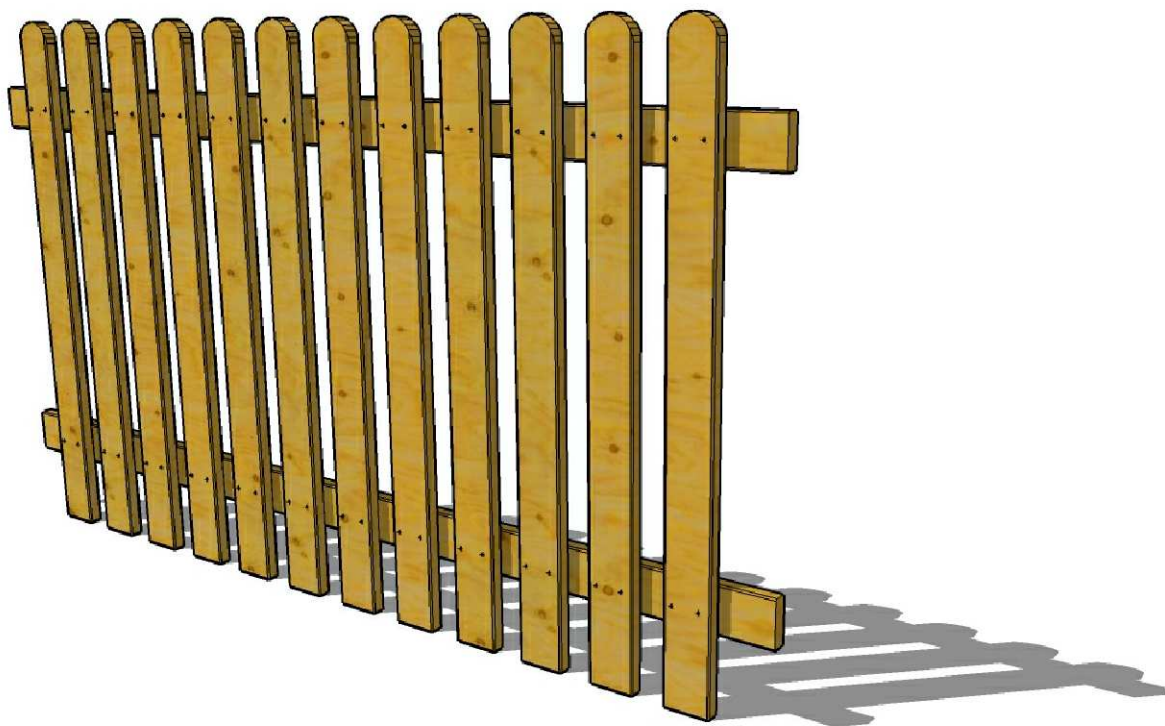

890 270

CLOTURES

Nom: **Campagne**

Dimensions: **2.00 x h1.20**

REV00	L'avant projet	2016-11-10
REV--	-----
Essence: Pin Sylvestre		
Traitement: TRAITE AUTOCLAVE		
Echelle: 1:16		
890 270 Cloture Campagne REV00		1/1

ref.890 270