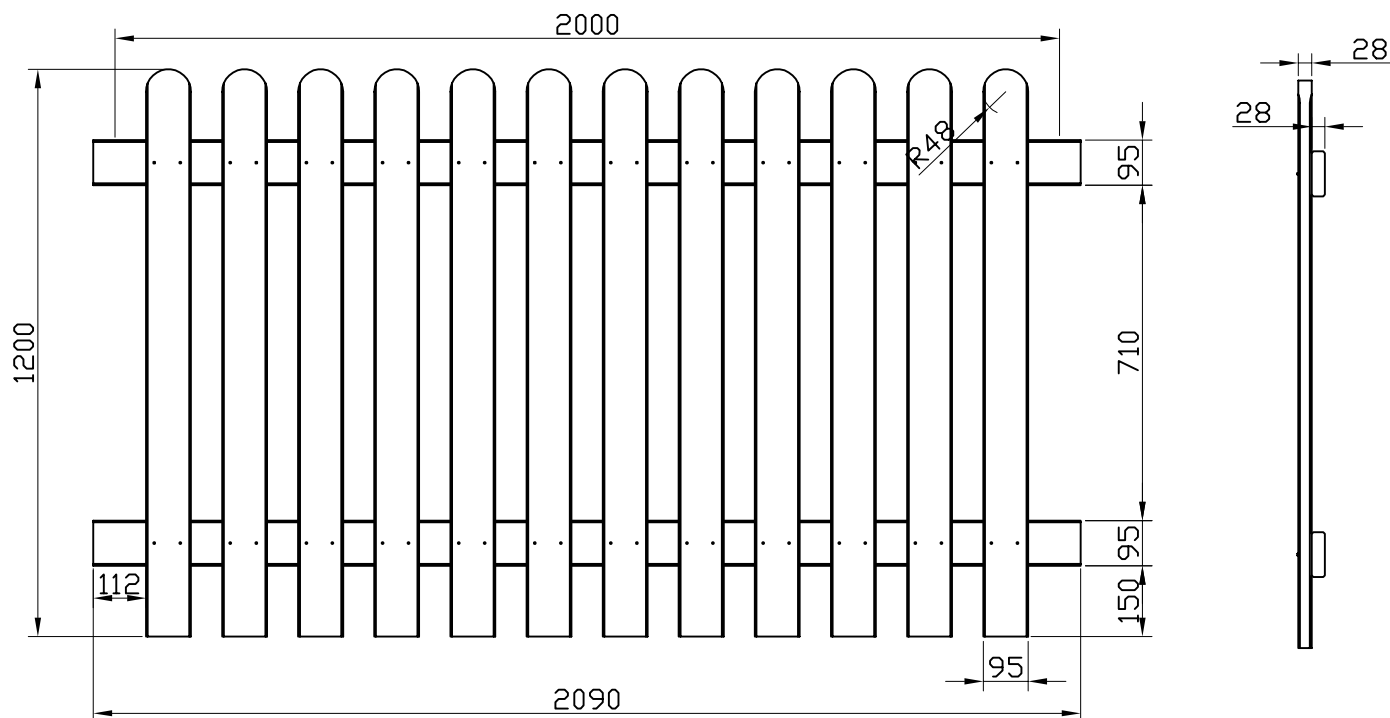

890 270

CLOTURES

Nom: **Campagne**

Dimensions: **2.00 x h1.20**

REV00	L'avant projet	2016-11-10
REV--	-----
Essence: Pin Sylvestre		
Traitement: TRAITE AUTOCLAVE		
Echelle: 1:16		
890 270 Cloture Campagne REV00		1/1

ref.890 270