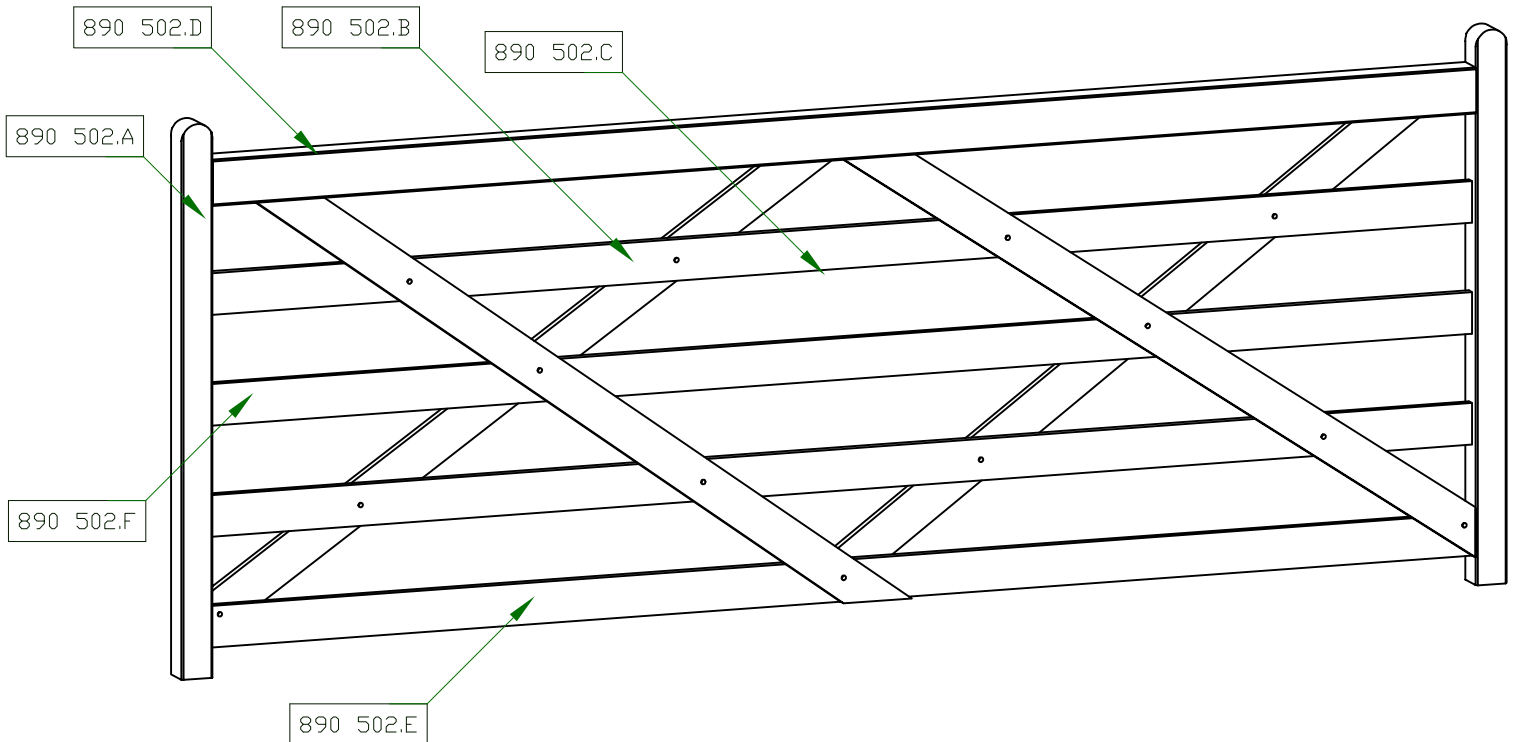

890 502

 <p><b>Green Park</b> le bois aménage votre environnement</p>	<p><b>BARRIERES</b> Nom: <b>Anglaise</b></p>	REV00 L'avant projet	2011-01-25
		REV-- -----	.....
<p>ref.890 502</p>	<p>Dimensions: 3.00 x h1.20</p>	Essence: Pin Sylvestre	
		Traitement: TRAITE AUTOCLAVE	
		Echelle: 1:16	
		890 502 Barriere Anglaise REV00	1/1