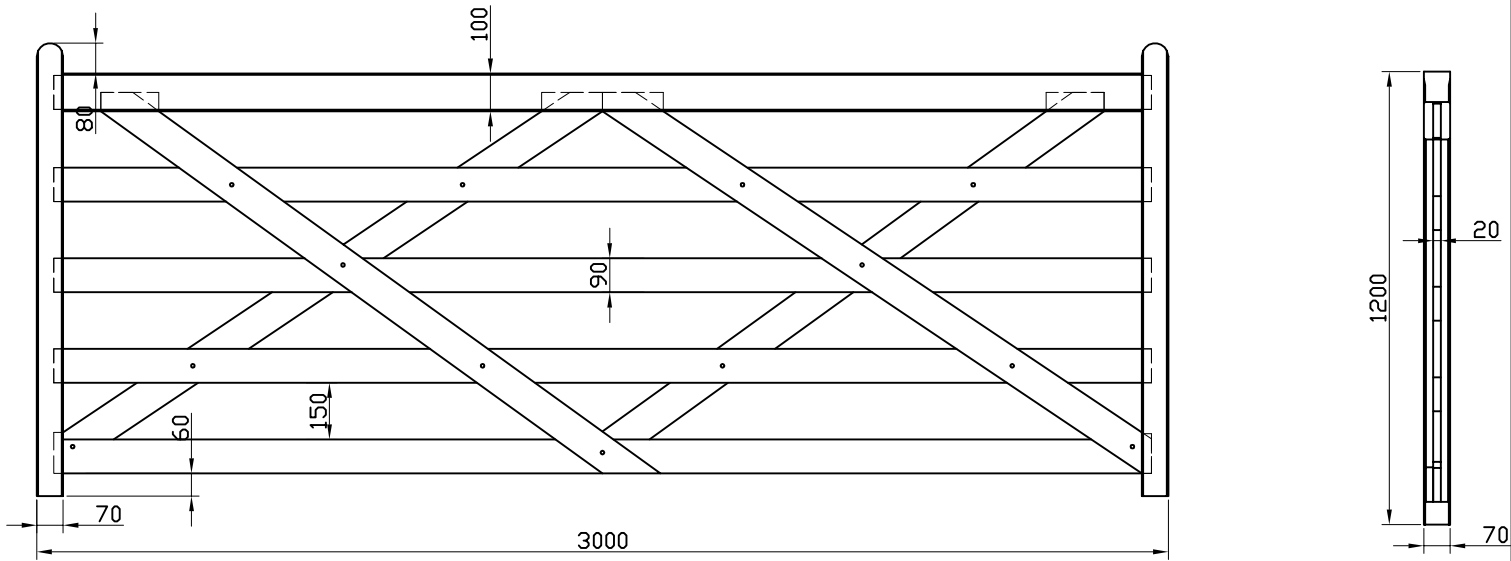

890 502

 <p><b>Green Park</b> le bois aménage votre environnement</p>	<p><b>BARRIERES</b> Nom: <b>Anglaise</b></p>	REV00 L'avant projet	2011-01-25
		REV-- -----	.....
<p>ref.890 502</p>	<p>Dimensions: 3.00 x h1.20</p>	Essence: Pin Sylvestre	
		Traitement: TRAITE AUTOCLAVE	
		Echelle: 1:16	
		890 502 Barriere Anglaise REV00	1/1